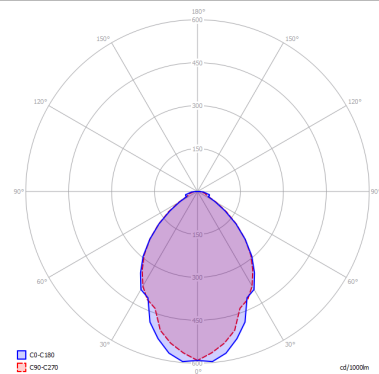

SHELF

Single

CARATTERISTICHE

Montatura: Metallo
Diffusore: Non Presente
Dimmerazione: Si
Dimmer: Non Incluso
Lampadine: Inclusive

LAMPADINE

LED 2700K 1 x 17W | 1700 lm

or

LED 3000K 1 x 17W | 1800 lm

DISEGNO TECNICO

MARCHI

CURVA FOTOMETRICA

MONTATURA	DIFFUSORE	COLORE DELLA LUCE	CODICE
Bianco Opaco 9016	Non Presente	2700K	151005
Bianco Opaco 9016	Non Presente	3000K	151003