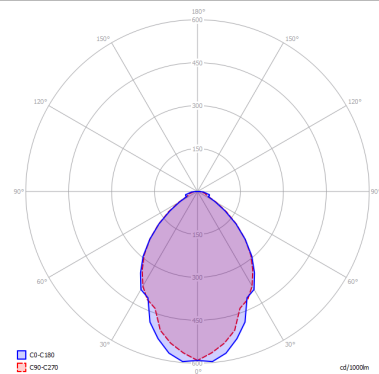

SHELF

Single

CARATTERISTICHE

Montatura: Metallo
Diffusore: Non Presente
Dimmerazione: Si
Dimmer: Non Incluso
Lampadine: Inclusive

LAMPADINE

LED 2700K 1 x 17W | 1700 lm

or

LED 3000K 1 x 17W | 1800 lm

DISEGNO TECNICO

MARCHI

CURVA FOTOMETRICA

MONTATURA	DIFFUSORE	COLORE DELLA LUCE	CODICE
 Bianco Opaco 9016	Non Presente	2700K	151005
 Bianco Opaco 9016	Non Presente	3000K	151003