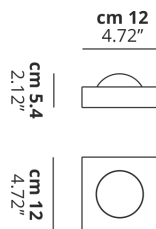

SHELF

Single

CARATTERISTICHE

Montatura: Metallo
Diffusore: Non Presente
Dimmerazione: Si
Dimmer: Non Incluso
Lampadine: Inclusive

LAMPADINE

LED 2700K 1 x 17W | 1700 lm

or

LED 3000K 1 x 17W | 1800 lm

DISEGNO TECNICO

MARCHI

CURVA FOTOMETRICA

MONTATURA	DIFFUSORE	COLORE DELLA LUCE	CODICE
 Bianco Opaco 9016	Non Presente	2700K	151005
 Bianco Opaco 9016	Non Presente	3000K	151003