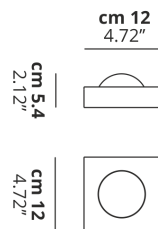

SHELF

Single

CARATTERISTICHE

Montatura: Metallo
Diffusore: Non Presente
Dimmerazione: Si
Dimmer: Non Incluso
Lampadine: Inclusive

LAMPADINE

LED 2700K 1 x 17W | 1700 lm

or

LED 3000K 1 x 17W | 1800 lm

DISEGNO TECNICO

MARCHI

CURVA FOTOMETRICA

MONTATURA	DIFFUSORE	COLORE DELLA LUCE	CODICE
Bianco Opaco 9016	Non Presente	2700K	151005
Bianco Opaco 9016	Non Presente	3000K	151003