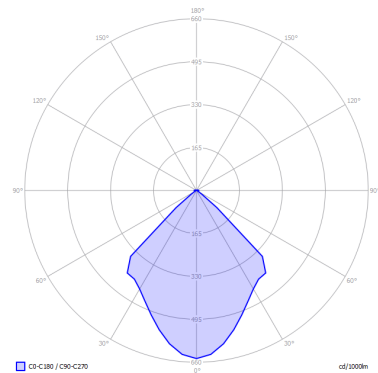

RAIN

CARATTERISTICHE

- Montatura:** Metallo
- Decoro:** Metallo
- Dimmerazione:** Si
- Dimmer:** Non Incluso
- Lampadine:** Incluse

LAMPADINE

LED 2700K 1 x 9W | 900 lm

or

LED 3000K 1 x 9W | 950 lm

DISEGNO TECNICO

MARCHI

CURVA FOTOMETRICA

MONTATURA	DECORO	COLORE DELLA LUCE	CODICE
Cromo	Bianco Opaco 9010	2700K	156001
Cromo	Bronzo Ramato	2700K	156003
Cromo	Cromo Spazzolato	2700K	156002
Cromo	Nero Opaco	2700K	156012
Cromo	Oro	2700K	156004
Cromo	Oro Rosa	2700K	156005
Cromo	Bianco Opaco 9010	3000K	156013
Cromo	Bronzo Ramato	3000K	156015