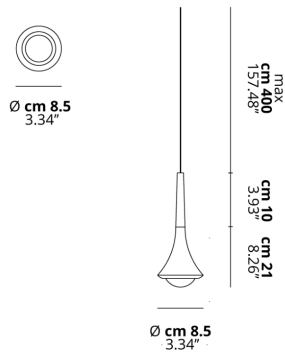

RAIN

CARATTERISTICHE

- Montatura:** Metallo
- Decoro:** Metallo
- Dimmerazione:** Si
- Dimmer:** Non Incluso
- Lampadine:** Incluse

LAMPADINE

LED 2700K 1 x 9W | 900 lm

or

LED 3000K 1 x 9W | 950 lm

DISEGNO TECNICO

MARCHI

CURVA FOTOMETRICA

MONTATURA	DECORO	COLORE DELLA LUCE	CODICE
Cromo	Bianco Opaco 9010	2700K	156001
Cromo	Bronzo Ramato	2700K	156003
Cromo	Cromo Spazzolato	2700K	156002
Cromo	Nero Opaco	2700K	156012
Cromo	Oro	2700K	156004
Cromo	Oro Rosa	2700K	156005
Cromo	Bianco Opaco 9010	3000K	156013
Cromo	Bronzo Ramato	3000K	156015