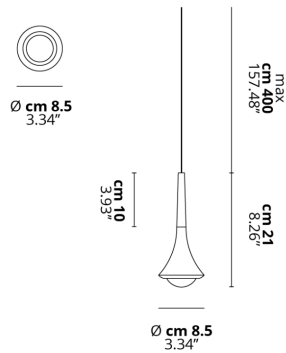

RAIN

CARATTERISTICHE

- Montatura:** Metallo
- Decoro:** Metallo
- Dimmerazione:** Sì
- Dimmer:** Non Incluso
- Lampadine:** Incluse

LAMPADINE

LED 2700K 1 x 9W | 900 lm

or

LED 3000K 1 x 9W | 950 lm

DISEGNO TECNICO

MARCHI

CURVA FOTOMETRICA

MONTATURA	DECORO	COLORE DELLA LUCE	CODICE
Cromo	Bianco Opaco 9010	2700K	156001
Cromo	Bronzo Ramato	2700K	156003
Cromo	Cromo Spazzolato	2700K	156002
Cromo	Nero Opaco 9005	2700K	156012
Cromo	Oro	2700K	156004
Cromo	Oro Rosa	2700K	156005
Cromo	Bianco Opaco 9010	3000K	156013
Cromo	Bronzo Ramato	3000K	156015