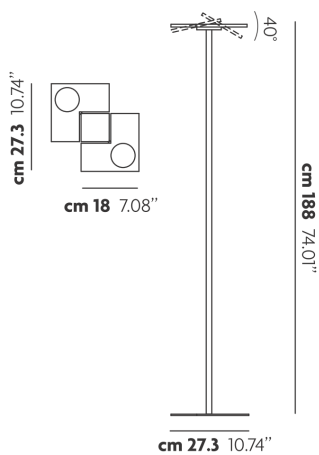

CARATTERISTICHE

Montatura:

Diffusore: Non Presente

Dimmerazione: No

Dimmer: Non Incluso

Lampadine: Non Includse

LAMPADINE

MARCHI

CURVA FOTOMETRICA

DISEGNO TECNICO

MONTATURA

DIFFUSORE

COLORE DELLA LUCE

CODICE