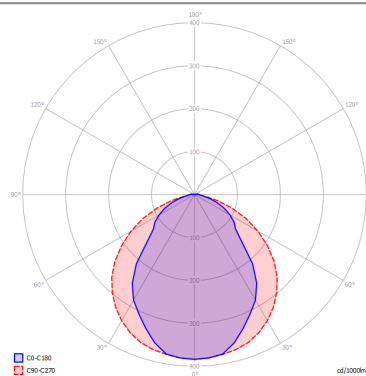

CURVA FOTOMETRICA

DISEGNO TECNICO

MONTATURA

DIFFUSORE

COLORE DELLA LUCE

CODICE