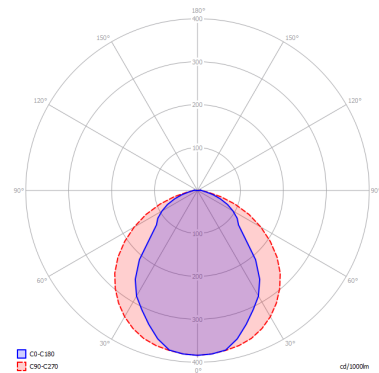

MARCHI

CURVA FOTOMETRICA

MONTATURA	DIFFUSORE	COLORE DELLA LUCE	CODICE
Bianco Opaco 9016	Non Presente	2700K	146011
Bianco Opaco 9016	Non Presente	3000K	146012