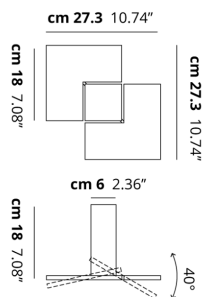

PUZZLE TWIST

CARATTERISTICHE

Montatura: Metallo
Diffusore: Non Presente
Dimmerazione: Si
Dimmer: Non Incluso
Lampadine: Incluse

LAMPADINE

LED 2700K 2 x 17W | 3400 lm

or

LED 3000K 2 x 17W | 3600 lm

DISEGNO TECNICO

MARCHI

CURVA FOTOMETRICA

MONTATURA	DIFFUSORE	COLORE DELLA LUCE	CODICE
Bianco Opaco 9016	Non Presente	2700K	146011
Bianco Opaco 9016	Non Presente	3000K	146012