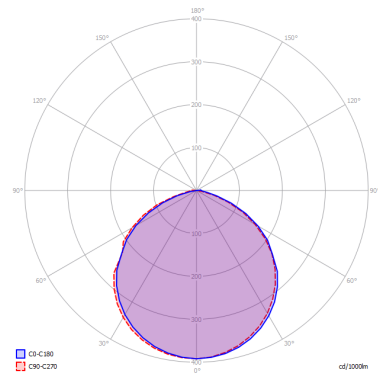

PUZZLE TWIST

CARATTERISTICHE

Montatura: Metallo
Diffusore: Non Presente
Dimmerazione: Si
Dimmer: Non Incluso
Lampadine: Incluse

LAMPADINE

LED 2700K 1 x 18W | 1700 lm

or

LED 3000K 1 x 18W | 1800 lm

DISEGNO TECNICO

MARCHI

CURVA FOTOMETRICA

MONTATURA	DIFFUSORE	COLORE DELLA LUCE	CODICE
<input type="radio"/> Bianco Opaco 9016	Non Presente	2700K	146009
<input type="radio"/> Bianco Opaco 9016	Non Presente	3000K	146010