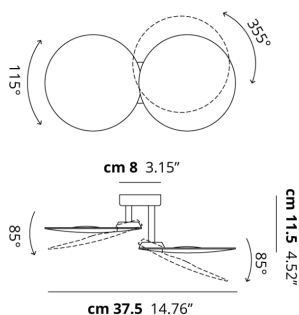

PUZZLE ROUND

Double Round

CARATTERISTICHE

Montatura: Metallo
Diffusore: Non Presente
Dimmerazione: Si
Dimmer: Non Incluso
Lampadine: Incluse

LAMPADINE

LED 2700K 2 x 17W | 3400 lm

or

LED 3000K 2 x 18W | 3600 lm

DISEGNO TECNICO

MARCHI

CURVA FOTOMETRICA

Non Presente

MONTATURA	DIFFUSORE	COLORE DELLA LUCE	CODICE
Bianco Opaco 9016	Non Presente	2700K	159003
Bronzo Ramato	Non Presente	2700K	159008
Bianco Opaco 9016	Non Presente	3000K	159004
Bronzo Ramato	Non Presente	3000K	159006