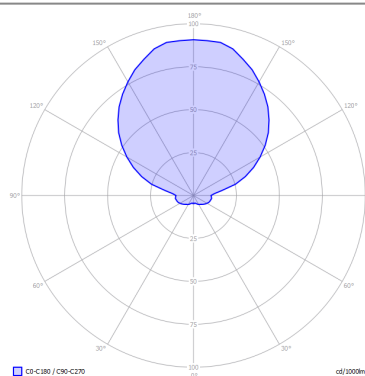

LAMPADINE

 **E27 Classic A60** 3 x max 46W eco

or

 **E27 CFL [compact]** 3 x max 23W

or

 **E27 LED** 3 x max available

DISEGNO TECNICO

MARCHI

CURVA FOTOMETRICA

MONTATURA

 Bianco Opaco 9010

DIFFUSORE

 Bianco Latte Lucido

COLORE DELLA LUCE

A scelta

CODICE