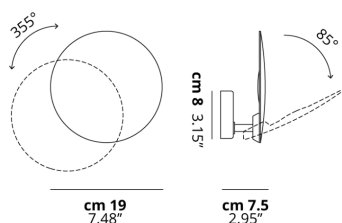

PUZZLE ROUND

Single Round

CARATTERISTICHE

Montatura: Metallo
Diffusore: Non Presente
Dimmerazione: Sì
Dimmer: Non Incluso
Lampadine: Incluse

LAMPADINE

LED 2700K 1 x 17W | 1700 lm

or

LED 3000K 1 x 17W | 1800 lm

DISEGNO TECNICO

MARCHI

CURVA FOTOMETRICA

Non Presente

MONTATURA	DIFFUSORE	COLORE DELLA LUCE	CODICE
 Bianco Opaco 9016	Non Presente	2700K	159001
 Bronzo Ramato	Non Presente	2700K	159007
 Bianco Opaco 9016	Non Presente	3000K	159002
 Bronzo Ramato	Non Presente	3000K	159005