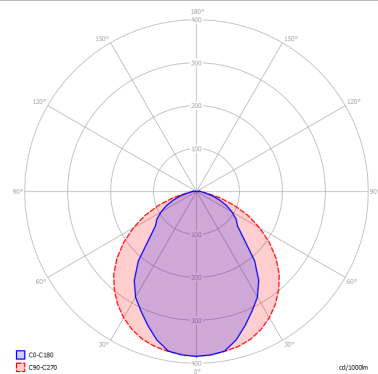

LAMPADINE

LED 2700K 2 x 17W | 3400 lm

or

LED 3000K 2 x 17W | 3600 lm

DISEGNO TECNICO

MARCHI

CURVA FOTOMETRICA

MONTATURA	DIFFUSORE	COLORE DELLA LUCE	CODICE
○ Bianco Opaco 9016	Non Presente	2700K	146007
○ Bianco Opaco 9016	Non Presente	3000K	146003