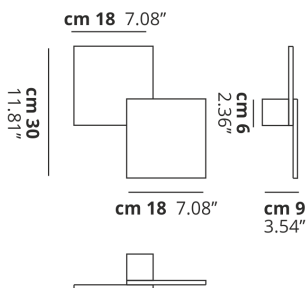

PUZZLE

Double Square

CARATTERISTICHE

Montatura: Metallo

Diffusore: Non Presente

Dimmerazione: Si

Dimmer: Non Incluso

Lampadine: Incluse

LAMPADINE

LED 2700K 2 x 17W | 3400 lm

or

LED 3000K 2 x 17W | 3600 lm

DISEGNO TECNICO

MARCHI

CURVA FOTOMETRICA

MONTATURA	DIFFUSORE	COLORE DELLA LUCE	CODICE
○ Bianco Opaco 9016	Non Presente	2700K	146007
○ Bianco Opaco 9016	Non Presente	3000K	146003