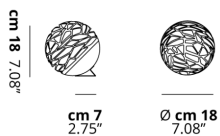

KELLY

Mini Sphere

CARATTERISTICHE

Montatura: Metallo
Diffusore: Vetro
Dimmerazione: Sì
Dimmer: Non Incluso
Lampadine: Inclusa

LAMPADINE

LED 2700K 1 x 9W | 900 lm

MARCHI

DISEGNO TECNICO

CURVA FOTOMETRICA

MONTATURA	DIFFUSORE	COLORE DELLA LUCE	CODICE
Bianco Opaco 9010	Bianco Latte Lucido	2700K	141006
Bronzo Ramato	Bianco Latte Lucido	2700K	141015