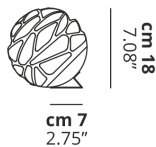

KELLY

Mini Sphere

CARATTERISTICHE

Montatura: Metallo
Diffusore: Vetro
Dimmerazione: Sì
Dimmer: Non Incluso
Lampadine: Inclusa

LAMPADINE

LED 2700K 1 x 9W | 900 lm

MARCHI

DISEGNO TECNICO

CURVA FOTOMETRICA

MONTATURA	DIFFUSORE	COLORE DELLA LUCE	CODICE
Bianco Opaco 9010	Bianco Latte Lucido	2700K	141006
Bronzo Ramato	Bianco Latte Lucido	2700K	141015