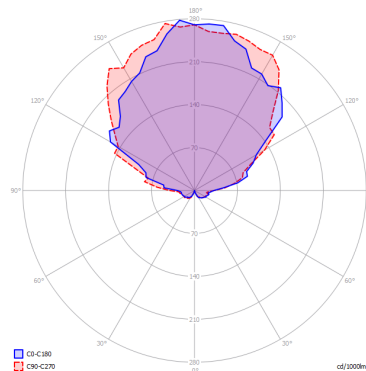

KELLY

Mini Sphere

CARATTERISTICHE

Montatura: Metallo
Diffusore: Vetro
Dimmerazione: Sì
Dimmer: Non Incluso
Lampadine: Inclusa

LAMPADINE

LED 2700K 1 x 9W | 900 lm

MARCHI

DISEGNO TECNICO

CURVA FOTOMETRICA

MONTATURA	DIFFUSORE	COLORE DELLA LUCE	CODICE
Bianco Opaco 9010	Bianco Latte Lucido	2700K	141006
Bronzo Ramato	Bianco Latte Lucido	2700K	141015