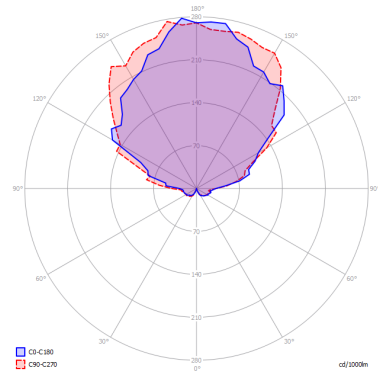

KELLY

Mini Sphere

CARATTERISTICHE

Montatura: Metallo
Diffusore: Vetro
Dimmerazione: Sì
Dimmer: Non Incluso
Lampadine: Inclusa

LAMPADINE

LED 2700K 1 x 9W | 900 lm

MARCHI

DISEGNO TECNICO

CURVA FOTOMETRICA

MONTATURA	DIFFUSORE	COLORE DELLA LUCE	CODICE
Bianco Opaco 9010	Bianco Latte Lucido	2700K	141006
Bronzo Ramato	Bianco Latte Lucido	2700K	141015