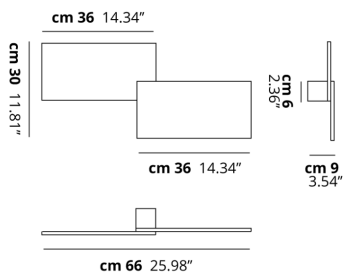

PUZZLE

Double Rectangle

CARATTERISTICHE

Montatura: Metallo
Diffusore: Non Presente
Dimmerazione: Si
Dimmer: Non Incluso
Lampadine: Incluse

LAMPADINE

LED 2700K 2 x 17W | 3400 lm

or

LED 3000K 2 x 17W | 3600 lm

DISEGNO TECNICO

MARCHI

CURVA FOTOMETRICA

MONTATURA	DIFFUSORE	COLORE DELLA LUCE	CODICE
 Bianco Opaco 9016	Non Presente	2700K	146005
 Bianco Opaco 9016	Non Presente	3000K	146001