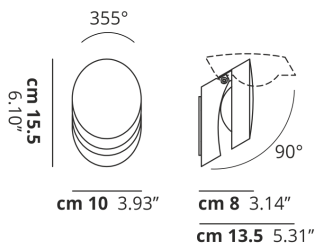

PIN-UP

CARATTERISTICHE

Montatura: Metallo
Diffusore: Non Presente
Dimmerazione: Si
Dimmer: Non Incluso
Lampadine: Incluse

LAMPADINE

LED 2700K 1 x 9W | 900 lm

or

LED 3000K 1 x 9W | 950 lm

DISEGNO TECNICO

MARCHI

CURVA FOTOMETRICA

Non Presente

MONTATURA	DIFFUSORE	COLORE DELLA LUCE	CODICE
 Bianco Opaco 9016	Non Presente	2700K	155001
 Bronzo Ramato	Non Presente	2700K	155002
 Cromo	Non Presente	2700K	155003
 Bianco Opaco 9016	Non Presente	3000K	155004
 Bronzo Ramato	Non Presente	3000K	155005
 Cromo	Non Presente	3000K	155006