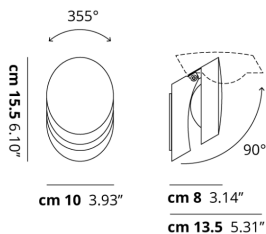

PIN-UP

CARATTERISTICHE

Montatura: Metallo
Diffusore: Non Presente
Dimmerazione: Si
Dimmer: Non Incluso
Lampadine: Inclusive

LAMPADINE

LED 2700K 1 x 9W | 900 lm

or

LED 3000K 1 x 9W | 950 lm

DISEGNO TECNICO

MARCHI

CURVA FOTOMETRICA

Non Presente

MONTATURA	DIFFUSORE	COLORE DELLA LUCE	CODICE
 Bianco Opaco 9016	Non Presente	2700K	155001
 Bronzo Ramato	Non Presente	2700K	155002
 Cromo	Non Presente	2700K	155003
 Bianco Opaco 9016	Non Presente	3000K	155004
 Bronzo Ramato	Non Presente	3000K	155005
 Cromo	Non Presente	3000K	155006