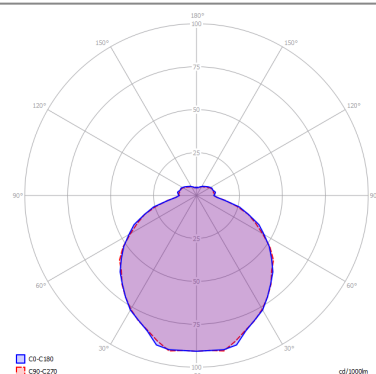

LAMPADINE

 **E27 Classic A60** 4 x max 46W eco

or _____

 **E27 CFL [compact]** 4 x max 23W

or _____

 **E27 LED** 4 x max available

DISEGNO TECNICO

MARCHI

CURVA FOTOMETRICA

MONTATURA

 Bianco Opaco 9010

 Bronzo Ramato

DIFFUSORE

 Bianco Latte Lucido

 Bianco Latte Lucido

COLORE DELLA LUCE