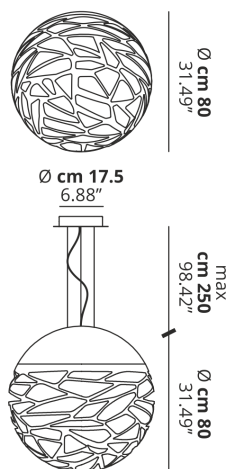

KELLY

Large Sphere 80

CARATTERISTICHE

Montatura: Metallo

Diffusore: Vetro

Dimmerazione: Sì

Dimmer: Non Incluso

Lampadine: Non Includi

LAMPADINE

 **E27 Classic A60** 4 x max 46W eco

or _____

 **E27 CFL [compact]** 4 x max 23W

or _____

 **E27 LED** 4 x max available

DISEGNO TECNICO

MARCHI

CURVA FOTOMETRICA

MONTATURA

 Bianco Opaco 9010

 Bronzo Ramato

DIFFUSORE

 Bianco Latte Lucido

 Bianco Latte Lucido

COLORE DELLA LUCE