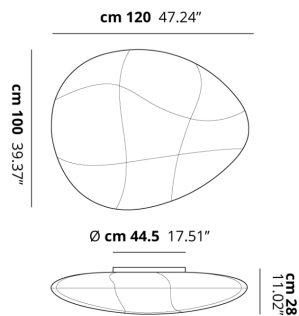

MILLO

Large

CARATTERISTICHE

Montatura: Metallo

Diffusore: Tessuto

Dimmerazione: Sì

Dimmer: Non Incluso

Lampadine: Non Includse

LAMPADINE

 **E27 CFL** 4 x max 30W

or

 **E27 LED** 4 x max available

DISEGNO TECNICO

MARCHI

CURVA FOTOMETRICA

Non Presente