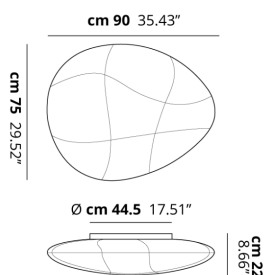

MILLO

Medium

CARATTERISTICHE

Montatura: Metallo

Diffusore: Tessuto

Dimmerazione: Si

Dimmer: Non Incluso

Lampadine: Non Includse

LAMPADINE

 **E27 CFL** 4 x max 30W

or

 **E27 LED** 4 x max available

DISEGNO TECNICO

MARCHI

CURVA FOTOMETRICA

Non Presente

MONTATURA	DIFFUSORE	COLORE DELLA LUCE	CODICE
 Bianco Opaco 9010	 Bianco Tessuto	A scelta	157002