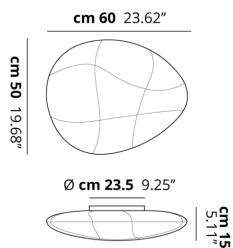

MILLO

Small

CARATTERISTICHE

Montatura: Metallo

Diffusore: Tessuto

Dimmerazione: Si

Dimmer: Non Incluso

Lampadine: Non Includere

LAMPADINE

 **E27 CFL** 2 x max 30W

or

 **E27 LED** 2 x max available

DISEGNO TECNICO

MARCHI

CURVA FOTOMETRICA

Non Presente