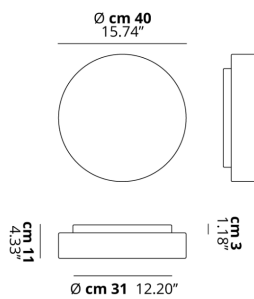

MAKEUP

Large

CARATTERISTICHE

- Montatura:** Metallo
- Diffusore:** Vetro Soffiato
- Dimmerazione:** Si
- Dimmer:** Non Incluso
- Lampadine:** Inclusa

LAMPADINE

LED 3000K 1 x 17W | 1800 lm

MARCHI

DISEGNO TECNICO

CURVA FOTOMETRICA

MONTATURA

 Bianco Opaco 9016

DIFFUSORE

 Bianco Satinato

COLORE DELLA LUCE

3000K

CODICE