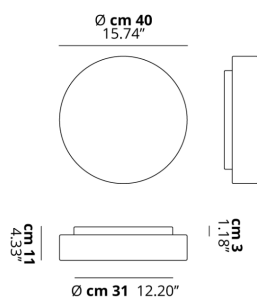

## DISEGNO TECNICO

## CURVA FOTOMETRICA

MONTATURA	DIFFUSORE	COLORE DELLA LUCE	CODICE
 Bianco Opaco 9016	 Bianco Latte Satinato	3000K	150001