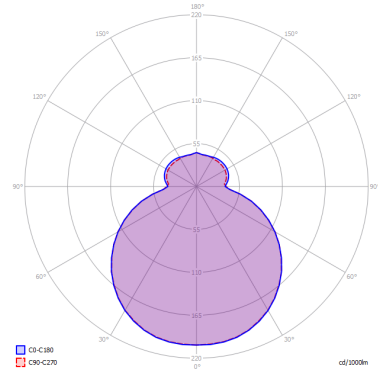

MAKEUP

Large

CARATTERISTICHE

- Montatura:** Metallo
- Diffusore:** Vetro Soffiato
- Dimmerazione:** Si
- Dimmer:** Non Incluso
- Lampadine:** Inclusa

LAMPADINE

LED 3000K 1 x 17W | 1800 lm

MARCHI

DISEGNO TECNICO

CURVA FOTOMETRICA

MONTATURA

 Bianco Opaco 9016

DIFFUSORE

 Bianco Satinato

COLORE DELLA LUCE

3000K

CODICE