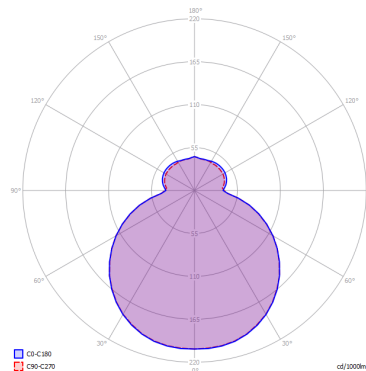

CURVA FOTOMETRICA

MONTATURA	DIFFUSORE	COLORE DELLA LUCE	CODICE
Bianco Opaco 9016	Bianco Latte Satinato	3000K	150001