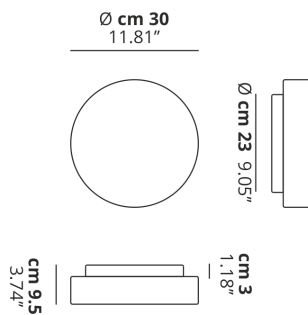

## DISEGNO TECNICO

## CURVA FOTOMETRICA

MONTATURA	DIFFUSORE	COLORE DELLA LUCE	CODICE
Bianco Opaco 9016	Bianco Latte Satinato	3000K	150002