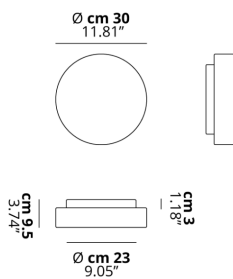

MAKEUP

Medium

CARATTERISTICHE

- Montatura:** Metallo
- Diffusore:** Vetro Soffiato
- Dimmerazione:** Si
- Dimmer:** Non Incluso
- Lampadine:** Inclusa

LAMPADINE

LED 3000K 1 x 17W | 1800 lm

MARCHI

DISEGNO TECNICO

CURVA FOTOMETRICA

MONTATURA	DIFFUSORE	COLORE DELLA LUCE	CODICE
Bianco Opaco 9016	Bianco Latte Satinato	3000K	150002