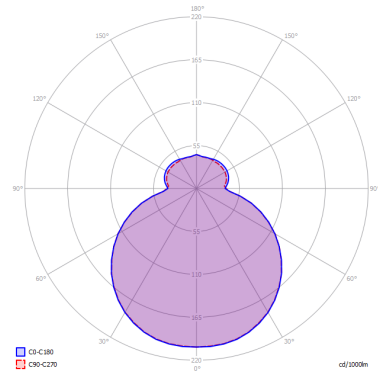

CURVA FOTOMETRICA

MONTATURA	DIFFUSORE	COLORE DELLA LUCE	CODICE
Bianco Opaco 9016	Bianco Latte Satinato	3000K	150002