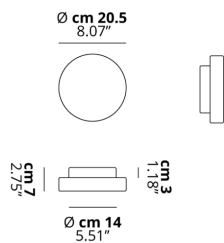

## DISEGNO TECNICO

## CURVA FOTOMETRICA

MONTATURA	DIFFUSORE	COLORE DELLA LUCE	CODICE
 Bianco Opaco 9016	 Bianco Latte Satinato	3000K	150003