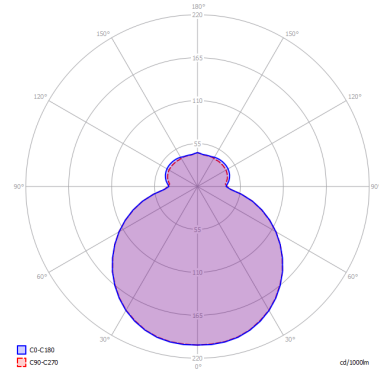

CURVA FOTOMETRICA

MONTATURA	DIFFUSORE	COLORE DELLA LUCE	CODICE
Bianco Opaco 9016	Bianco Latte Satinato	3000K	150003