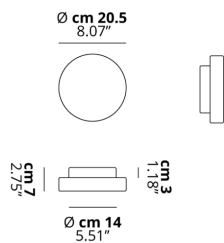

MAKEUP

Small

CARATTERISTICHE

- **Montatura:** Metallo
- **Diffusore:** Vetro Soffiato
- **Dimmerazione:** Si
- **Dimmer:** Non Incluso
- **Lampadine:** Inclusa

LAMPADINE

LED 3000K 1 x 9W | 950 lm

MARCHI

DISEGNO TECNICO

CURVA FOTOMETRICA

MONTATURA	DIFFUSORE	COLORE DELLA LUCE	CODICE
Bianco Opaco 9016	Bianco Latte Satinato	3000K	150003