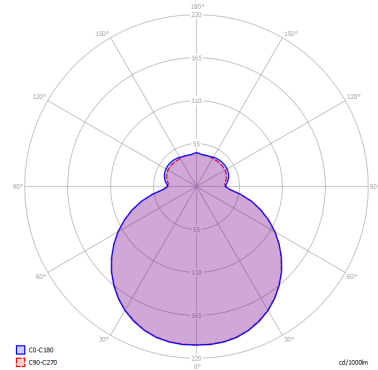

MAKEUP

Small

CARATTERISTICHE

- Montatura:** Metallo
- Diffusore:** Vetro Soffiato
- Dimmerazione:** Si
- Dimmer:** Non Incluso
- Lampadine:** Inclusa

LAMPADINE

LED 3000K 1 x 9W | 950 lm

MARCHI

DISEGNO TECNICO

CURVA FOTOMETRICA

MONTATURA

Bianco Opaco 9016

DIFFUSORE

Bianco Satinato

COLORE DELLA LUCE

3000K

CODICE