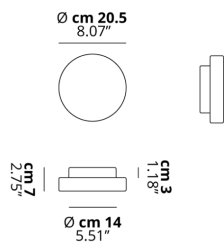

MAKEUP

Small

CARATTERISTICHE

- Montatura:** Metallo
- Diffusore:** Vetro Soffiato
- Dimmerazione:** Si
- Dimmer:** Non Incluso
- Lampadine:** Inclusa

LAMPADINE

LED 3000K 1 x 9W | 950 lm

MARCHI

DISEGNO TECNICO

CURVA FOTOMETRICA

MONTATURA

Bianco Opaco 9016

DIFFUSORE

Bianco Satinato

COLORE DELLA LUCE

3000K

CODICE