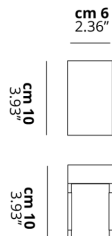

LASER CUBE

10x6 Led

CARATTERISTICHE

Montatura: Metallo

Diffusore: Non Presente

Dimmerazione: Si

Dimmer: Non Incluso

Lampadine: Incluse

LAMPADINE

LED 2700K 1 x 9W | 900 lm

or

LED 3000K 1 x 9W | 950 lm

DISEGNO TECNICO

MARCHI

CURVA FOTOMETRICA

MONTATURA	DIFFUSORE	COLORE DELLA LUCE	CODICE
Bianco Opaco 9010	Non Presente	2700K	036027
Bronzo Ramato	Non Presente	2700K	036028
Nero Opaco 9005	Non Presente	2700K	036032
Bianco Opaco 9010	Non Presente	3000K	036023
Bronzo Ramato	Non Presente	3000K	036024
Nero Opaco 9005	Non Presente	3000K	036031