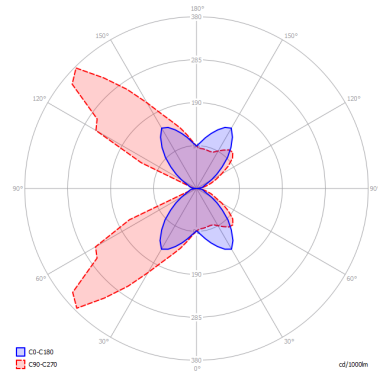

LAMPADINE

LED 2700K 1 x 9W | 900 lm

or

LED 3000K 1 x 9W | 950 lm

DISEGNO TECNICO

MARCHI

CURVA FOTOMETRICA

MONTATURA	DIFFUSORE	COLORE DELLA LUCE	CODICE
Bianco Opaco 9010	Non Presente	2700K	036027
Bronzo Ramato	Non Presente	2700K	036028
Nero Opaco 9005	Non Presente	2700K	036032
Bianco Opaco 9010	Non Presente	3000K	036023
Bronzo Ramato	Non Presente	3000K	036024
Nero Opaco 9005	Non Presente	3000K	036031