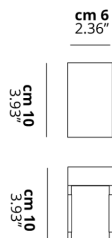

LASER CUBE

10x6 Led

CARATTERISTICHE

Montatura: Metallo

Diffusore: Non Presente

Dimmerazione: Si

Dimmer: Non Incluso

Lampadine: Incluse

LAMPADINE

LED 2700K 1 x 9W | 900 lm

or

LED 3000K 1 x 9W | 950 lm

DISEGNO TECNICO

MARCHI

CURVA FOTOMETRICA

Non Presente