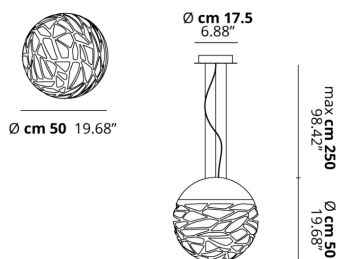

KELLY

Medium Sphere 50

CARATTERISTICHE

Montatura: Metallo

Diffusore: Vetro

Dimmerazione: Sì

Dimmer: Non Incluso

Lampadine: Non Includi

LAMPADINE

 **E27 Classic A60** 3 x max 46W eco

or

 **E27 CFL [compact]** 3 x max 23W

or

 **E27 LED** 3 x max available

DISEGNO TECNICO

MARCHI

CURVA FOTOMETRICA

MONTATURA

 Bianco Opaco 9010

 Bronzo Ramato

DIFFUSORE

 Bianco Latte Lucido

 Bianco Latte Lucido

COLORE DELLA LUCE