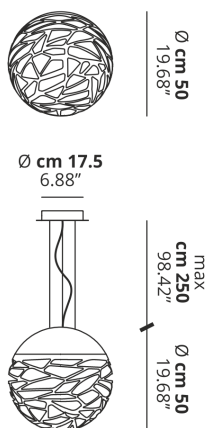

KELLY

Medium Sphere 50

CARATTERISTICHE

Montatura: Metallo

Diffusore: Vetro

Dimmerazione: Sì

Dimmer: Non Incluso

Lampadine: Non Includo

LAMPADINE

 **E27 Classic A60** 3 x max 46W eco

or

 **E27 CFL [compact]** 3 x max 23W

or

 **E27 LED** 3 x max available

DISEGNO TECNICO

MARCHI

CURVA FOTOMETRICA

MONTATURA

 Bianco Opaco 9010

 Bronzo Ramato

DIFFUSORE

 Bianco Latte Lucido

 Bianco Latte Lucido

COLORE DELLA LUCE