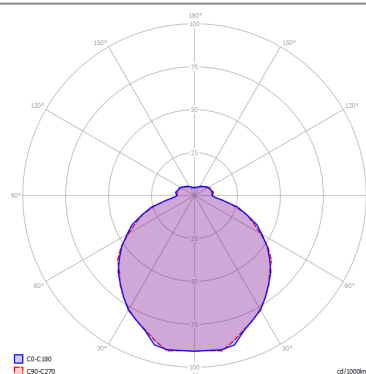

LAMPADINE

 **E27 Classic A60** 3 x max 46W eco

or

 **E27 CFL [compact]** 3 x max 23W

or

 **E27 LED** 3 x max available

DISEGNO TECNICO

MARCHI

CURVA FOTOMETRICA

MONTATURA

 Bianco Opaco 9010

 Bronzo Ramato

DIFFUSORE

 Bianco Latte Lucido

 Bianco Latte Lucido

COLORE DELLA LUCE