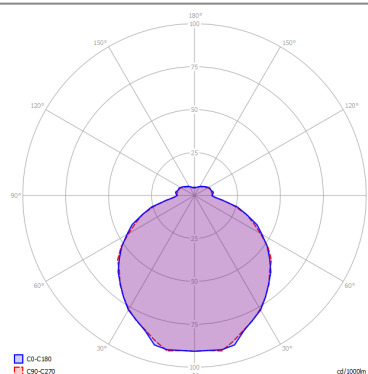

KELLY

Small Sphere 40

CARATTERISTICHE

- Montatura:** Metallo
Diffusore: Vetro
Dimmerazione: Sì
Dimmer: Non Incluso
Lampadine: Non Incluse

LAMPADINE

-  **E27 Classic A60** 3 x max 46W eco
 or _____
 **E27 CFL [compact]** 3 x max 23W
 or _____
 **E27 LED** 3 x max available

DISEGNO TECNICO

MARCHI

CURVA FOTOMETRICA

MONTATURA

-  Bianco Opaco 9010
-  Bronzo Ramato

DIFFUSORE

-  Bianco Latte Lucido
-  Bianco Latte Lucido

COLORE DELLA LUCE