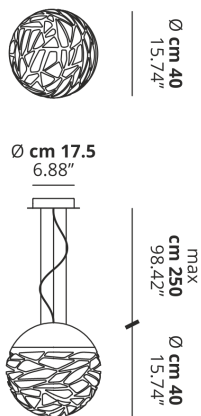

KELLY

Small Sphere 40

CARATTERISTICHE

- Montatura:** Metallo
Diffusore: Vetro
Dimmerazione: Sì
Dimmer: Non Incluso
Lampadine: Non Incluse

LAMPADINE

-  **E27 Classic A60** 3 x max 46W eco
 or _____
 **E27 CFL [compact]** 3 x max 23W
 or _____
 **E27 LED** 3 x max available

DISEGNO TECNICO

MARCHI

CURVA FOTOMETRICA

MONTATURA

-  Bianco Opaco 9010
-  Bronzo Ramato

DIFFUSORE

-  Bianco Latte Lucido
-  Bianco Latte Lucido

COLORE DELLA LUCE