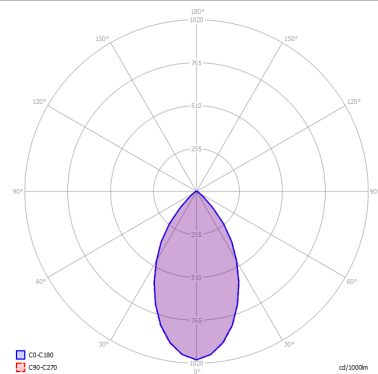

CERTIFICATION

PHOTOMETRIC CURVE

FRAME	DIFFUSOR	LED COLOUR	CODE
Matte White 9010	Chrome	2700K	161043
Matte White 9010	Glossy Copper	2700K	161044
Matte White 9010	Gold	2700K	161042
Matte White 9010	White	2700K	161041
Matte White 9010	Chrome	3000K	161047
Matte White 9010	Glossy Copper	3000K	161048
Matte White 9010	Gold	3000K	161046