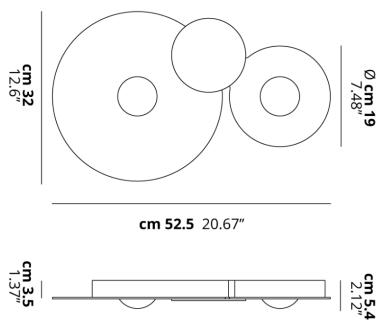

BUGIA

Double

CARATTERISTICHE

Montatura: Metallo
Diffusore: Plexiglass
Dimmerazione: Si
Dimmer: Non Incluso
Lampadine: Incluse

LAMPADINE

LED COB 2700K 2 x 15W | 2400 lm

or

LED COB 3000K 2 x 15W | 2600 lm

DISEGNO TECNICO

MARCHI

CURVA FOTOMETRICA

Non Presente

MONTATURA	DIFFUSORE	COLORE DELLA LUCE	CODICE
Bianco Opaco 9010	Bianco	2700K	161033
Bianco Opaco 9010	Oro	2700K	161033
Bianco Opaco 9010	Rame Lucido	2700K	161036
Bianco Opaco 9010	Bianco	3000K	161037
Bianco Opaco 9010	Cromo	3000K	161039
Bianco Opaco 9010	Cromo	3000K	161035
Bianco Opaco 9010	Oro	3000K	161038