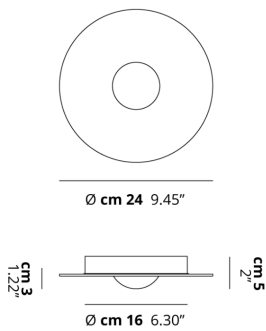

BUGIA

Single

CARATTERISTICHE

Montatura: Metallo
Diffusore: Plexiglass
Dimmerazione: Si
Dimmer: Non Incluso
Lampadine: Incluse

LAMPADINE

LED COB 2700K 1 x 15W | 1200 lm

or

LED COB 3000K 1 x 15W | 1300 lm

DISEGNO TECNICO

MARCHI

CURVA FOTOMETRICA

Non Presente

MONTATURA	DIFFUSORE	COLORE DELLA LUCE	CODICE
Bianco Opaco 9010	Bianco	2700K	161025
Bianco Opaco 9010	Cromo	2700K	161027
Bianco Opaco 9010	Oro	2700K	161026
Bianco Opaco 9010	Rame Lucido	2700K	161028
Bianco Opaco 9010	Bianco	3000K	161029
Bianco Opaco 9010	Cromo	3000K	161031
Bianco Opaco 9010	Oro	3000K	161030