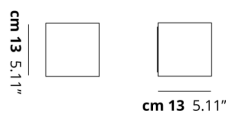

BEETLE

Mini Cube

CARATTERISTICHE

Montatura: Metallo
Diffusore: Policarbonato
Dimmerazione: Sì
Dimmer: Non Incluso
Lampadine: Inclusa

LAMPADINE

LED 3000K 1 x 17W | 1800 lm

MARCHI

DISEGNO TECNICO

CURVA FOTOMETRICA

MONTATURA	DIFFUSORE	COLORE DELLA LUCE	CODICE
Bianco Opaco 9010	Bianco	3000K	145009
Bianco Opaco 9010	Bianco + Trasparente Rigato	3000K	145001