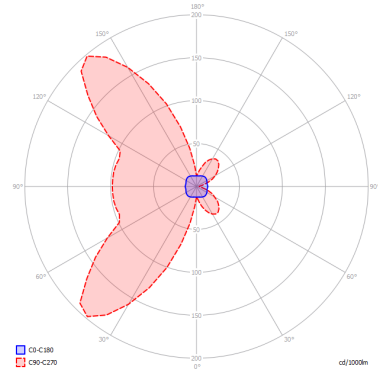

BEETLE

Mini Cube

CARATTERISTICHE

Montatura: Metallo
Diffusore: Policarbonato
Dimmerazione: Sì
Dimmer: Non Incluso
Lampadine: Inclusa

LAMPADINE

LED 3000K 1 x 17W | 1800 lm

MARCHI

DISEGNO TECNICO

CURVA FOTOMETRICA

MONTATURA	DIFFUSORE	COLORE DELLA LUCE	CODICE
Bianco Opaco 9010	Bianco	3000K	145009
Bianco Opaco 9010	Bianco + Trasparente Rigato	3000K	145001