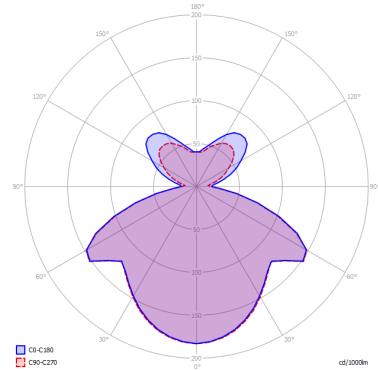

BEETLE

Small Pyramid

CARATTERISTICHE

- Montatura:** Metallo
- Diffusore:** Policarbonato
- Dimmerazione:** Si
- Dimmer:** Non Incluso
- Lampadine:** Inclusa

LAMPADINE

LED 3000K 1 x 17W | 1800 lm

MARCHI

DISEGNO TECNICO

CURVA FOTOMETRICA

MONTATURA	DIFFUSORE	COLORE DELLA LUCE	CODICE
 Bianco Opaco 9010	 Bianco + Trasparente Rigato	3000K	145005