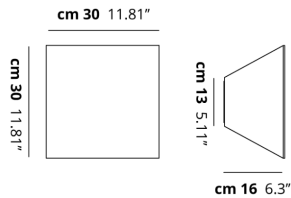

BEETLE

Small Pyramid

CARATTERISTICHE

- Montatura:** Metallo
- Diffusore:** Policarbonato
- Dimmerazione:** Sì
- Dimmer:** Non Incluso
- Lampadine:** Inclusa

LAMPADINE

LED 3000K 1 x 17W | 1800 lm

MARCHI

DISEGNO TECNICO

CURVA FOTOMETRICA

MONTATURA

 Bianco Opaco 9010

DIFFUSORE

 Bianco +
Trasparente Rigato

COLORE DELLA LUCE

3000K

CODICE