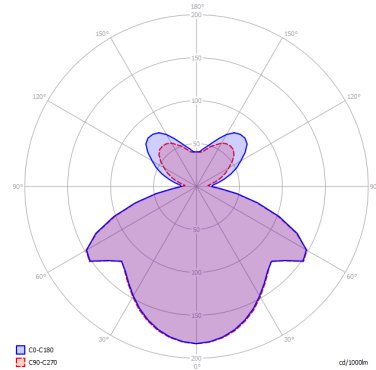

BEETLE

Small Pyramid

CARATTERISTICHE

- Montatura:** Metallo
- Diffusore:** Policarbonato
- Dimmerazione:** Sì
- Dimmer:** Non Incluso
- Lampadine:** Inclusa

LAMPADINE

LED 3000K 1 x 17W | 1800 lm

MARCHI

DISEGNO TECNICO

CURVA FOTOMETRICA

MONTATURA

 Bianco Opaco 9010

DIFFUSORE

 Bianco +
Trasparente Rigato

COLORE DELLA LUCE

3000K

CODICE