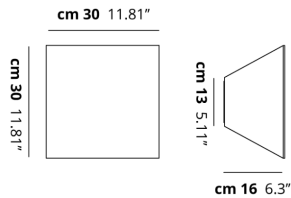

BEETLE

Small Pyramid

CARATTERISTICHE

- Montatura:** Metallo
- Diffusore:** Policarbonato
- Dimmerazione:** Si
- Dimmer:** Non Incluso
- Lampadine:** Inclusa

LAMPADINE

LED 3000K 1 x 17W | 1800 lm

MARCHI

DISEGNO TECNICO

CURVA FOTOMETRICA

MONTATURA	DIFFUSORE	COLORE DELLA LUCE	CODICE
 Bianco Opaco 9010	 Bianco + Trasparente Rigato	3000K	145005