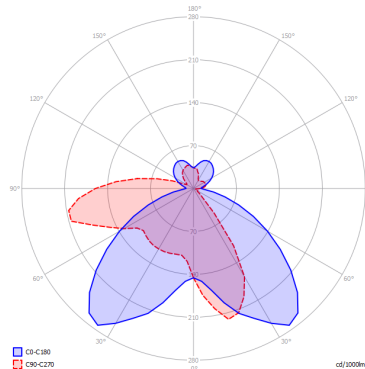

BEETLE

Medium 60 Cube

CARATTERISTICHE

- Montatura:** Metallo
- Diffusore:** Policarbonato
- Dimmerazione:** Si
- Dimmer:** Non Incluso
- Lampadine:** Inclusa

LAMPADINE

LED 3000K 1 x 17W | 1800 lm

MARCHI

DISEGNO TECNICO

CURVA FOTOMETRICA

MONTATURA	DIFFUSORE	COLORE DELLA LUCE	CODICE
Bianco Opaco 9010	Bianco + Trasparente Rigato	3000K	145004