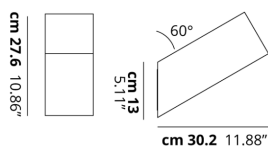

BEETLE

Medium 60 Cube

CARATTERISTICHE

- Montatura:** Metallo
- Diffusore:** Policarbonato
- Dimmerazione:** Si
- Dimmer:** Non Incluso
- Lampadine:** Inclusa

LAMPADINE

LED 3000K 1 x 17W | 1800 lm

MARCHI

DISEGNO TECNICO

CURVA FOTOMETRICA

MONTATURA	DIFFUSORE	COLORE DELLA LUCE	CODICE
Bianco Opaco 9010	Bianco + Trasparente Rigato	3000K	145004