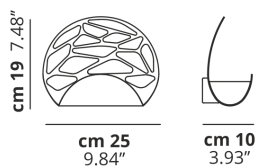

KELLY

CARATTERISTICHE

Montatura: Metallo
Diffusore: Non Presente
Dimmerazione: Si
Dimmer: Non Incluso
Lampadine: Inclusa

LAMPADINE

LED 2700K 1 x 17W | 1700 lm

MARCHI

DISEGNO TECNICO

CURVA FOTOMETRICA