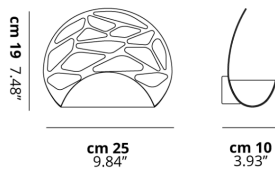

KELLY

CARATTERISTICHE

Montatura: Metallo

Diffusore: Non Presente

Dimmerazione: Si

Dimmer: Non Incluso

Lampadine: Inclusa

LAMPADINE

LED 2700K 1 x 17W | 1700 lm

MARCHI

DISEGNO TECNICO

CURVA FOTOMETRICA

Non Presente

MONTATURA	DIFFUSORE	COLORE DELLA LUCE	CODICE
 Bianco Opaco 9010	Non Presente	2700K	141011
 Bronzo Ramato	Non Presente	2700K	141012