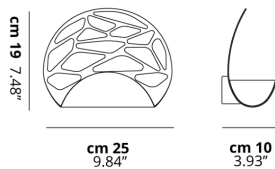

CURVA FOTOMETRICA

Non Presente

MONTATURA	DIFFUSORE	COLORE DELLA LUCE	CODICE
Bianco Opaco 9010	Non Presente	2700K	141011
Bronzo Ramato	Non Presente	2700K	141012