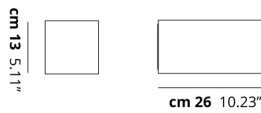

DISEGNO TECNICO