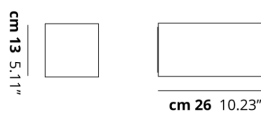

BEETLE

Medium Cube

CARATTERISTICHE

- Montatura:** Metallo
- Diffusore:** Policarbonato
- Dimmerazione:** Si
- Dimmer:** Non Incluso
- Lampadine:** Inclusa

LAMPADINE

LED 3000K 1 x 17W | 1800 lm

MARCHI

DISEGNO TECNICO

CURVA FOTOMETRICA

MONTATURA

 Bianco Opaco 9010

DIFFUSORE

 Bianco +
Trasparente Rigato

COLORE DELLA LUCE

3000K

CODICE