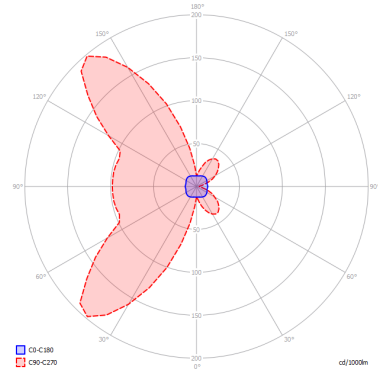

BEETLE

Medium Cube

CARATTERISTICHE

- Montatura:** Metallo
- Diffusore:** Policarbonato
- Dimmerazione:** Si
- Dimmer:** Non Incluso
- Lampadine:** Inclusa

LAMPADINE

LED 3000K 1 x 17W | 1800 lm

MARCHI

DISEGNO TECNICO

CURVA FOTOMETRICA

MONTATURA

 Bianco Opaco 9010

DIFFUSORE

 Bianco +
Trasparente Rigato

COLORE DELLA LUCE

3000K

CODICE