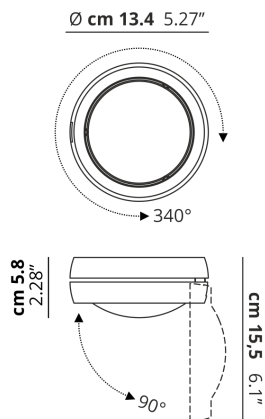

NAUTILUS

CARATTERISTICHE

Montatura: Metallo
Diffusore: Non Presente
Dimmerazione: Si
Dimmer: Non Incluso
Lampadine: Incluse

LAMPADINE

LED COB 3000K 1 x 15W | 1300 lm

LED COB 2700K 1 x 15W | 1200 lm

MARCHI

DISEGNO TECNICO

CURVA FOTOMETRICA

Non Presente

MONTATURA	DIFFUSORE	COLORE DELLA LUCE	CODICE
 Bianco Opaco 9010	Non Presente	2700K	165011
 Cromo	Non Presente	2700K	165013
 Nero Opaco	Non Presente	2700K	165012
 Bianco Opaco 9010	Non Presente	3000K	165014
 Cromo	Non Presente	3000K	165016
 Nero Opaco	Non Presente	3000K	165015