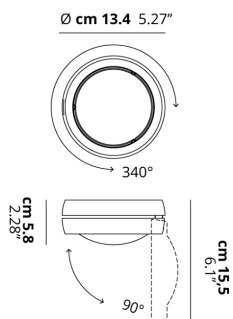

NAUTILUS

CARATTERISTICHE

Montatura: Metallo
Diffusore: Non Presente
Dimmerazione: Si
Dimmer: Non Incluso
Lampadine: Incluse

LAMPADINE

LED DOB 3000K 1 x 15W | 1300 lm

LED DOB 2700K 1 x 15W | 1200 lm

MARCHI

DISEGNO TECNICO

CURVA FOTOMETRICA

Non Presente

MONTATURA	DIFFUSORE	COLORE DELLA LUCE	CODICE
Bianco Opaco 9010	Non Presente	2700K	165011
Cromo	Non Presente	2700K	165013
Nero Opaco 9005	Non Presente	2700K	165012
Bianco Opaco 9010	Non Presente	3000K	165014
Cromo	Non Presente	3000K	165016
Nero Opaco 9005	Non Presente	3000K	165015