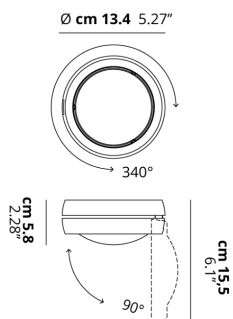

NAUTILUS

CARATTERISTICHE

Montatura: Metallo
Diffusore: Non Presente
Dimmerazione: Si
Dimmer: Non Incluso
Lampadine: Incluse

LAMPADINE

LED COB 3000K 1 x 15W | 1300 lm

LED COB 2700K 1 x 15W | 1200 lm

MARCHI

DISEGNO TECNICO

CURVA FOTOMETRICA

Non Presente

MONTATURA	DIFFUSORE	COLORE DELLA LUCE	CODICE
Bianco Opaco 9010	Non Presente	2700K	165011
Cromo	Non Presente	2700K	165013
Nero Opaco	Non Presente	2700K	165012
Bianco Opaco 9010	Non Presente	3000K	165014
Cromo	Non Presente	3000K	165016
Nero Opaco	Non Presente	3000K	165015