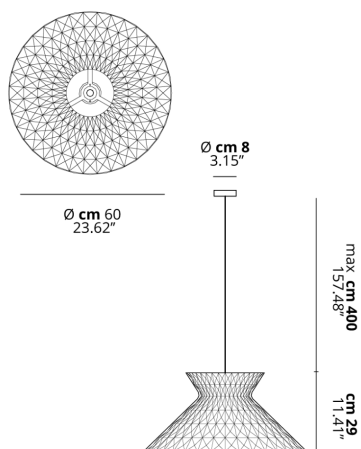

SUGEGASA

CARATTERISTICHE

- Montatura:** Metallo
- Diffusore:** PMMA
- Dimmerazione:** Si
- Dimmer:** Non Incluso
- Lampadine:** Non Incluse

LAMPADINE

-  **E27 G95 CFL** 1 x max 23W
-  **E27 G95 LED** 1 x max available

MARCHI

DISEGNO TECNICO

CURVA FOTOMETRICA

Non Presente

MONTATURA	DIFFUSORE	COLORE DELLA LUCE	CODICE
<input type="radio"/> Cromo	<input type="radio"/> Azzurro Trasparente	A scelta	163004
<input type="radio"/> Cromo	<input type="radio"/> Cristallo	A scelta	163001
<input type="radio"/> Cromo	<input type="radio"/> Fumé Trasparente	A scelta	163002
<input type="radio"/> Cromo	<input type="radio"/> Rosé Trasparente	A scelta	163003