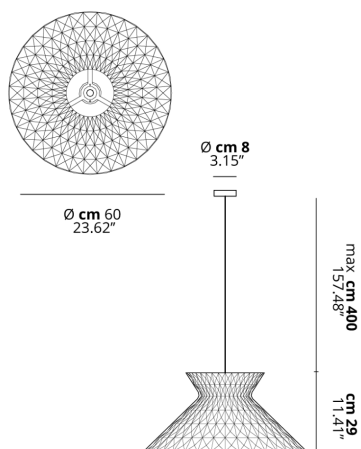

SUGEGASA

CARATTERISTICHE

- Montatura:** Metallo
- Diffusore:** PMMA
- Dimmerazione:** Sì
- Dimmer:** Non Incluso
- Lampadine:** Non Incluse

LAMPADINE

-  **E27 G95 CFL** 1 x max 23W
-  **E27 G95 LED** 1 x max available

MARCHI

DISEGNO TECNICO

CURVA FOTOMETRICA

Non Presente

MONTATURA	DIFFUSORE	COLORE DELLA LUCE	CODICE
 Cromo	 Azzurro Trasparente	A scelta	163004
 Cromo	 Cristallo	A scelta	163001
 Cromo	 Fumé Trasparente	A scelta	163002