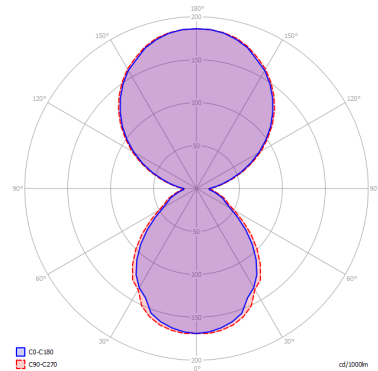

## LAMPADINE

**LED 2700K** 1 x 17W | 1700 lm

and

**LED 2700K** 1 x 17W | 1700 lm

## DISEGNO TECNICO

## CURVA FOTOMETRICA