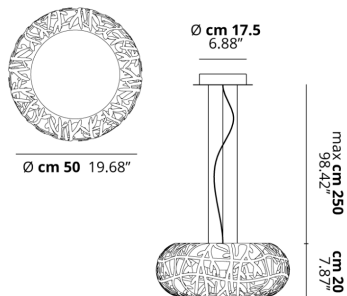

## CARATTERISTICHE

**Montatura:** Metallo  
**Diffusore:** Policarbonato  
**Dimmerazione:** Sì  
**Dimmer:** Non Incluso  
**Lampadine:** Incluse

## LAMPADINE

**LED 2700K** 1 x 17W | 1700 lm

and

**LED 2700K** 1 x 17W | 1700 lm

## DISEGNO TECNICO