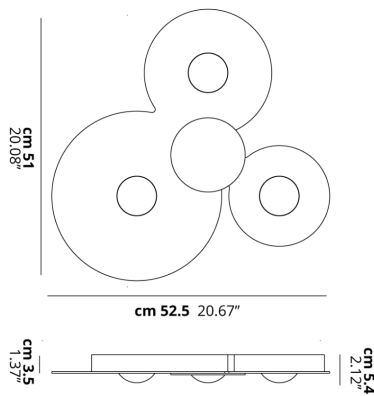

## PHOTOMETRIC CURVE

FRAME	DIFFUSOR	LED COLOUR	CODE
Matte White 9010	Chrome	3000K	161417
Matte White 9010	Glossy Copper	3000K	161418
Matte White 9010	Gold	3000K	161416
Matte White 9010	White	3000K	161424