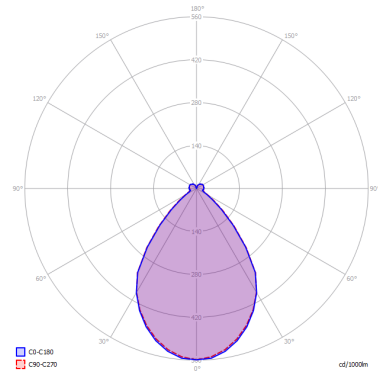

PHOTOMETRIC CURVE

FRAME	DIFFUSOR	LED COLOUR	CODE
Matte White 9010	Chrome	3000K	161417
Matte White 9010	Glossy Copper	3000K	161418
Matte White 9010	Gold	3000K	161416
Matte White 9010	White	3000K	161424