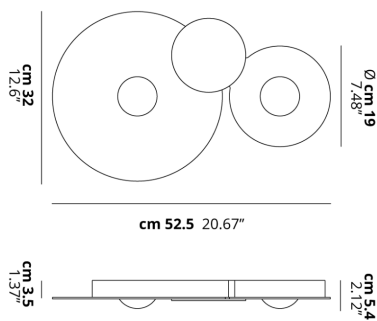

PHOTOMETRIC CURVE

None

FRAME	DIFFUSOR	LED COLOUR	CODE
Matte White 9010	Chrome	3000K	161411
Matte White 9010	Glossy Copper	3000K	161412
Matte White 9010	Gold	3000K	161410
Matte White 9010	White	3000K	161422