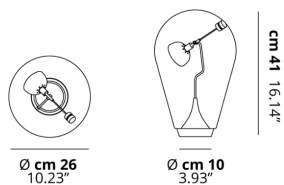

BLOW

Led

CARATTERISTICHE

- Montatura:** Metallo
- Diffusore:** Vetro Soffiato
- Dimmerazione:** No
- Dimmer:** Non Incluso
- Lampadine:** Inclusa

LAMPADINE

LED 2700K 1 x 4.5W | 500 lm

MARCHI

DISEGNO TECNICO

CURVA FOTOMETRICA

Non Presente

MONTATURA	DIFFUSORE	COLORE DELLA LUCE	CODICE
 Cromo	 Cristallo	2700K	008004