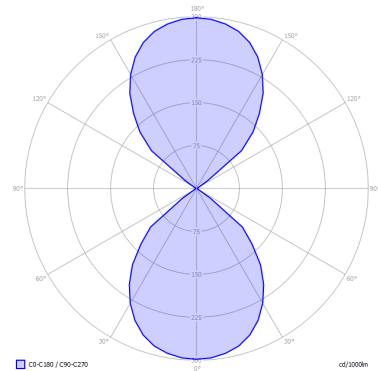

NAUTILUS

CARATTERISTICHE

- Montatura:** Metallo
- Diffusore:** Metallo
- Dimmerazione:** Si
- Dimmer:** Non Incluso
- Lampadine:** Inclusive

LAMPADINE

LED COB 2700K 2 x 15W | 2400 lm

or

LED COB 3000K 2 x 15W | 2600 lm

DISEGNO TECNICO

MARCHI

CURVA FOTOMETRICA

MONTATURA	DIFFUSORE	COLORE DELLA LUCE	CODICE
● Cromo	● Bianco Opaco 9010	2700K	165001
● Cromo	● Cromo	2700K	165003
● Cromo	● Nero Opaco	2700K	165002
● Cromo	● Oro	2700K	165004
● Cromo	● Oro Rosa	2700K	165005
● Cromo	● Bianco Opaco 9010	3000K	165006
● Cromo	● Cromo	3000K	165008
● Cromo	● Nero Opaco	3000K	165007