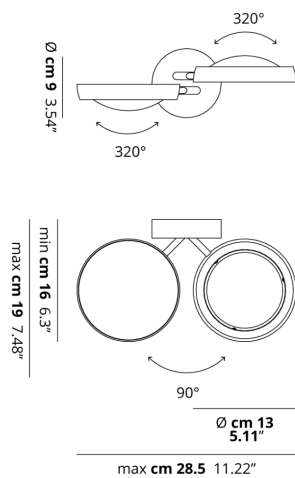

NAUTILUS

CARATTERISTICHE

- Montatura:** Metallo
- Diffusore:** Metallo
- Dimmerazione:** Si
- Dimmer:** Non Incluso
- Lampadine:** Inclusive

LAMPADINE

LED COB 2700K 2 x 15W | 2400 lm

or

LED COB 3000K 2 x 15W | 2600 lm

DISEGNO TECNICO

MARCHI

CURVA FOTOMETRICA

MONTATURA	DIFFUSORE	COLORE DELLA LUCE	CODICE
● Cromo	● Bianco Opaco 9010	2700K	165001
● Cromo	● Cromo	2700K	165003
● Cromo	● Nero Opaco	2700K	165002
● Cromo	● Oro	2700K	165004
● Cromo	● Oro Rosa	2700K	165005
● Cromo	● Bianco Opaco 9010	3000K	165006
● Cromo	● Cromo	3000K	165008
● Cromo	● Nero Opaco	3000K	165007

MONTATURA	DIFFUSORE	COLORE DELLA LUCE	CODICE
 Cromo	 Oro	3000K	165009
 Cromo	 Oro Rosa	3000K	165010