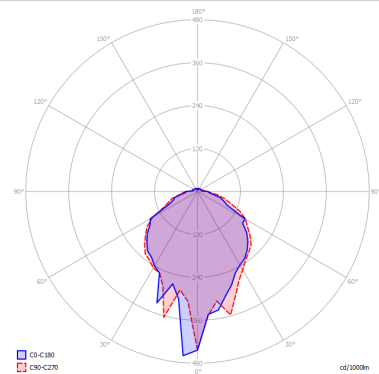

RANDOM

CARATTERISTICHE

- Montatura:** Metallo
- Diffusore:** Vetro Soffiato
- Dimmerazione:** Si
- Dimmer:** Non Incluso
- Lampadine:** Inclusa

LAMPADINE

LED 2700K 3 x 1W | 450 lm

MARCHI

DISEGNO TECNICO

CURVA FOTOMETRICA