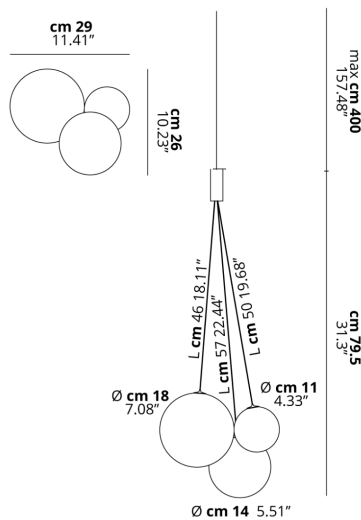

RANDOM

CARATTERISTICHE

- Montatura:** Metallo
- Diffusore:** Vetro Soffiato
- Dimmerazione:** Si
- Dimmer:** Non Incluso
- Lampadine:** Inclusa

LAMPADINE

LED 2700K 3 x 1W | 450 lm

MARCHI

DISEGNO TECNICO

CURVA FOTOMETRICA

MONTATURA	DIFFUSORE	COLORE DELLA LUCE	CODICE
Cromo	Cristallo	2700K	164001
Cromo	Cromo	2700K	164002
Cromo	Oro	2700K	164003
Cromo	Oro Rosa	2700K	164004