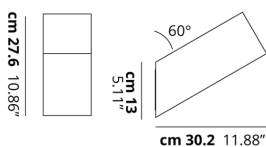

SPECIFICATION SHEET