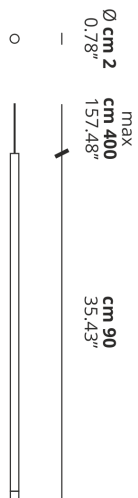

A-TUBE NANO

Large

CARATTERISTICHE

Montatura: Metallo
Diffusore: Policarbonato
Dimmerazione: Si
Dimmer: Non Incluso
Lampadine: Inclusa

LAMPADINE

2700K 1 x 3W | 400 lm

MARCHI

DISEGNO TECNICO

CURVA FOTOMETRICA

Non Presente

MONTATURA	DIFFUSORE	COLORE DELLA LUCE	CODICE
 Bianco Opaco 9010	 Trasparente	2700K	158026
 Cromo	 Trasparente	2700K	158028
 Nero Opaco	 Trasparente	2700K	158027
 Oro	 Trasparente	2700K	158030
 Oro Rosa	 Trasparente	2700K	158029