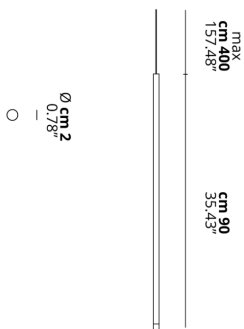

A-TUBE NANO

Large

CARATTERISTICHE

Montatura: Metallo
Diffusore: Policarbonato
Dimmerazione: Si
Dimmer: Non Incluso
Lampadine: Inclusa

LAMPADINE

LED 2700K 1 x 3W | 400 lm

MARCHI

DISEGNO TECNICO

CURVA FOTOMETRICA

MONTATURA	DIFFUSORE	COLORE DELLA LUCE	CODICE
 Bianco Opaco 9010	 Trasparente	2700K	158026
 Cromo	 Trasparente	2700K	158028
 Nero Opaco 9005	 Trasparente	2700K	158027
 Oro	 Trasparente	2700K	158030
 Oro Rosa	 Trasparente	2700K	158029