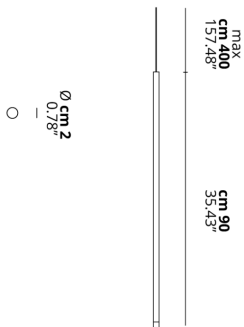

A-TUBE NANO

Large

CARATTERISTICHE

Montatura: Metallo
Diffusore: Policarbonato
Dimmerazione: Si
Dimmer: Non Incluso
Lampadine: Inclusa

LAMPADINE

2700K 1 x 3W | 400 lm

MARCHI

DISEGNO TECNICO

CURVA FOTOMETRICA

Non Presente

MONTATURA	DIFFUSORE	COLORE DELLA LUCE	CODICE
 Bianco Opaco 9010	 Trasparente	2700K	158026
 Cromo	 Trasparente	2700K	158028
 Nero Opaco	 Trasparente	2700K	158027
 Oro	 Trasparente	2700K	158030
 Oro Rosa	 Trasparente	2700K	158029