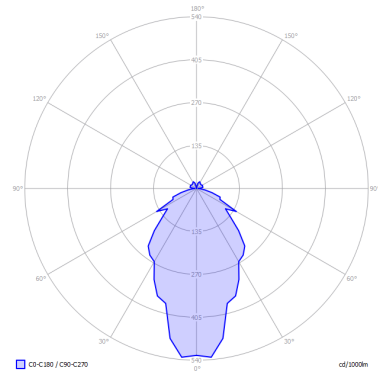

A-TUBE NANO

Large

CARATTERISTICHE

Montatura: Metallo
Diffusore: Policarbonato
Dimmerazione: Si
Dimmer: Non Incluso
Lampadine: Inclusa

LAMPADINE

LED 2700K 1 x 3W | 400 lm

MARCHI

DISEGNO TECNICO

CURVA FOTOMETRICA

MONTATURA	DIFFUSORE	COLORE DELLA LUCE	CODICE
 Bianco Opaco 9010	 Trasparente	2700K	158026
 Cromo	 Trasparente	2700K	158028
 Nero Opaco 9005	 Trasparente	2700K	158027
 Oro	 Trasparente	2700K	158030
 Oro Rosa	 Trasparente	2700K	158029