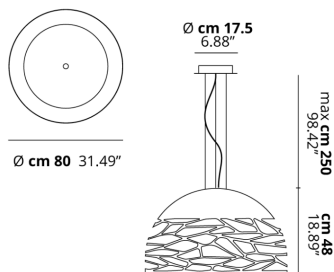

KELLY

Large Dome 80

CARATTERISTICHE

- Montatura:** Metallo
Diffusore: Vetro
Dimmerazione: Sì
Dimmer: Non Incluso
Lampadine: Non Incluse

LAMPADINE

-  **E27 Classic A60** 4 x max 46W eco
 or _____
 **E27 CFL [compact]** 4 x max 23W
 or _____
 **E27 LED** 4 x max available

DISEGNO TECNICO

MARCHI

CURVA FOTOMETRICA

MONTATURA	DIFFUSORE	COLORE DELLA LUCE	CODICE
 Bianco Opaco 9010	 Bianco Latte Lucido	A scelta	141001
 Bronzo Ramato	 Bianco Latte Lucido	A scelta	141010
 Nero Opaco	 Bianco Latte Lucido	A scelta	141017