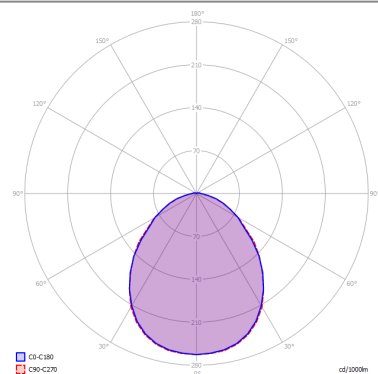

KELLY

Large Dome 80

CARATTERISTICHE

- Montatura:** Metallo
Diffusore: Vetro
Dimmerazione: Sì
Dimmer: Non Incluso
Lampadine: Non Incluse

LAMPADINE

-  **E27 Classic A60** 4 x max 46W eco
 or _____
 **E27 CFL [compact]** 4 x max 23W
 or _____
 **E27 LED** 4 x max available

MARCHI

CURVA FOTOMETRICA

DISEGNO TECNICO

MONTATURA

-  Bianco Opaco 9010
-  Bronzo Ramato
-  Nero Opaco

DIFFUSORE

-  Bianco Latte Lucido
-  Bianco Latte Lucido
-  Bianco Latte Lucido

COLORE DELLA LUCE