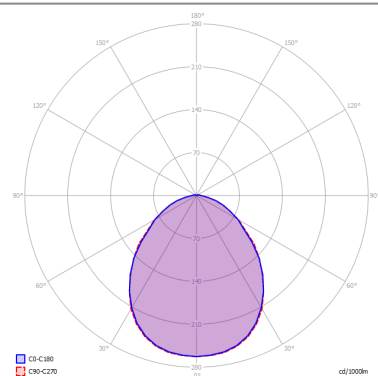

KELLY

Large Dome 80

CARATTERISTICHE

- Montatura:** Metallo
Diffusore: Vetro
Dimmerazione: Sì
Dimmer: Non Incluso
Lampadine: Non Incluse

LAMPADINE

-  **E27 Classic A60** 4 x max 46W eco
 or _____
 **E27 CFL [compact]** 4 x max 23W
 or _____
 **E27 LED** 4 x max available

DISEGNO TECNICO

MARCHI

CURVA FOTOMETRICA

MONTATURA	DIFFUSORE	COLORE DELLA LUCE	CODICE
 Bianco Opaco 9010	 Bianco Latte Lucido	A scelta	141001
 Bronzo Ramato	 Bianco Latte Lucido	A scelta	141010
 Nero Opaco	 Bianco Latte Lucido	A scelta	141017