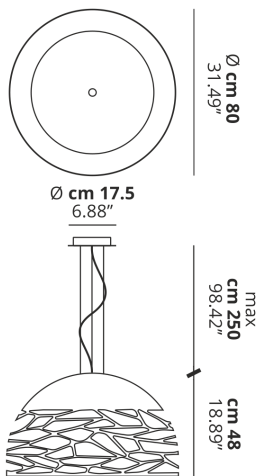

KELLY

Large Dome 80

CARATTERISTICHE

- Montatura:** Metallo
Diffusore: Vetro
Dimmerazione: Sì
Dimmer: Non Incluso
Lampadine: Non Incluse

LAMPADINE

-  **E27 Classic A60** 4 x max 46W eco
 or _____
 **E27 CFL [compact]** 4 x max 23W
 or _____
 **E27 LED** 4 x max available

MARCHI

CURVA FOTOMETRICA

DISEGNO TECNICO

MONTATURA

-  Bianco Opaco 9010
-  Bronzo Ramato
-  Nero Opaco

DIFFUSORE

-  Bianco Latte Lucido
-  Bianco Latte Lucido
-  Bianco Latte Lucido

COLORE DELLA LUCE