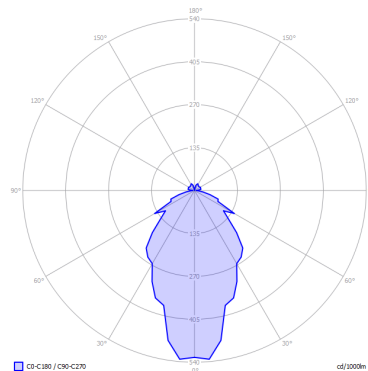

A-TUBE NANO

Small

CARATTERISTICHE

Montatura: Metallo
Diffusore: Policarbonato
Dimmerazione: Sì
Dimmer: Non Incluso
Lampadine: Inclusa

LAMPADINE

LED 2700K 1 x 3W | 400 lm

MARCHI

DISEGNO TECNICO

CURVA FOTOMETRICA

MONTATURA	DIFFUSORE	COLORE DELLA LUCE	CODICE
 Bianco Opaco 9010	 Trasparente	2700K	158016
 Cromo	 Trasparente	2700K	158018
 Nero Opaco 9005	 Trasparente	2700K	158017
 Oro	 Trasparente	2700K	158020
 Oro Rosa	 Trasparente	2700K	158019