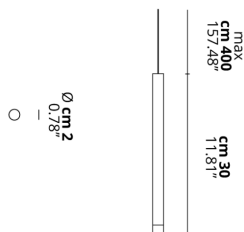

A-TUBE NANO

Small

CARATTERISTICHE

Montatura: Metallo
Diffusore: Policarbonato
Dimmerazione: Sì
Dimmer: Non Incluso
Lampadine: Inclusa

LAMPADINE

LED 2700K 1 x 3W | 400 lm

MARCHI

DISEGNO TECNICO

CURVA FOTOMETRICA

MONTATURA	DIFFUSORE	COLORE DELLA LUCE	CODICE
 Bianco Opaco 9010	 Trasparente	2700K	158016
 Cromo	 Trasparente	2700K	158018
 Nero Opaco 9005	 Trasparente	2700K	158017
 Oro	 Trasparente	2700K	158020
 Oro Rosa	 Trasparente	2700K	158019