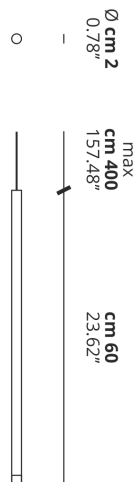

A-TUBE NANO

Medium

CARATTERISTICHE

Montatura: Metallo
Diffusore: Policarbonato
Dimmerazione: Si
Dimmer: Non Incluso
Lampadine: Inclusa

LAMPADINE

2700K 1 x 3W | 400 lm

MARCHI

DISEGNO TECNICO

CURVA FOTOMETRICA

Non Presente

MONTATURA	DIFFUSORE	COLORE DELLA LUCE	CODICE
 Bianco Opaco 9010	 Trasparente	2700K	158021
 Cromo	 Trasparente	2700K	158023
 Nero Opaco	 Trasparente	2700K	158022
 Oro	 Trasparente	2700K	158025
 Oro Rosa	 Trasparente	2700K	158024