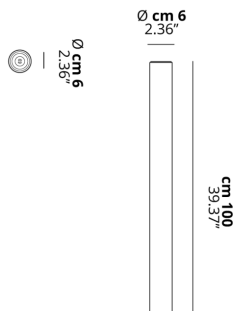

A-TUBE

Large

CARATTERISTICHE

Montatura: Metallo

Diffusore: Non Presente

Dimmerazione: Si

Dimmer: Non Incluso

Lampadine: Non Incluse

LAMPADINE

 **GU10 Par16** 1 x max 40W eco

or

 **GU10 Par16 LED** 1 x max available

DISEGNO TECNICO

MARCHI

CURVA FOTOMETRICA

| MONTATURA | DIFFUSORE | COLORE DELLA LUCE | CODICE |
|-------------------------------------------------------------------------------------------------------|--------------|-------------------|--------|
|  Bianco Opaco 9010 | Non Presente | A scelta | 096013 |
|  Bronzo Ramato | Non Presente | A scelta | 096026 |
|  Nero Opaco | Non Presente | A scelta | 096035 |