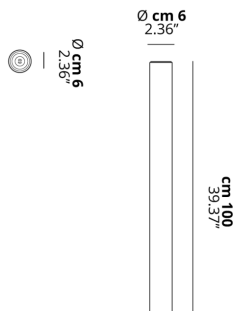

A-TUBE

Large

CARATTERISTICHE

Montatura: Metallo

Diffusore: Non Presente

Dimmerazione: Sì

Dimmer: Non Incluso

Lampadine: Non Incluse

LAMPADINE

 **GU10 Par16** 1 x max 40W eco

or

 **GU10 Par16 LED** 1 x max available

DISEGNO TECNICO

MARCHI

CURVA FOTOMETRICA

MONTATURA	DIFFUSORE	COLORE DELLA LUCE	CODICE
 Bianco Opaco 9010	Non Presente	A scelta	096013
 Bronzo Ramato	Non Presente	A scelta	096026
 Nero Opaco 9005	Non Presente	A scelta	096035