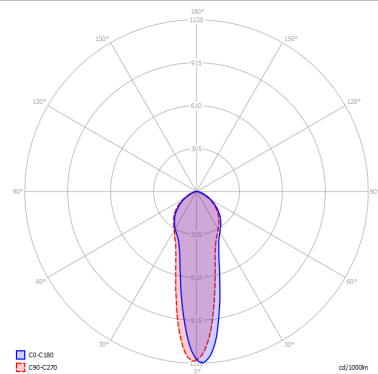

LAMPADINE

 **GU10 Par16** 1 x max 40W eco

or

 **GU10 Par16 LED** 1 x max available

DISEGNO TECNICO

MARCHI

CURVA FOTOMETRICA

| MONTATURA | DIFFUSORE | COLORE DELLA LUCE | CODICE |
|-------------------------------------------------------------------------------------------------------|--------------|-------------------|--------|
|  Bianco Opaco 9010 | Non Presente | A scelta | 096013 |
|  Bronzo Ramato | Non Presente | A scelta | 096026 |
|  Nero Opaco | Non Presente | A scelta | 096035 |