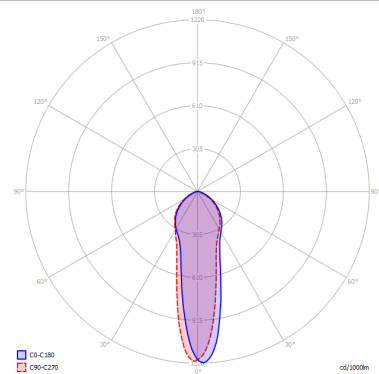

LAMPADINE

 **GU10 Par16** 1 x max 40W eco

or

 **GU10 Par16 LED** 1 x max available

DISEGNO TECNICO

MARCHI

CURVA FOTOMETRICA

MONTATURA	DIFFUSORE	COLORE DELLA LUCE	CODICE
 Bianco Opaco 9010	Non Presente	A scelta	096013
 Bronzo Ramato	Non Presente	A scelta	096026
 Nero Opaco 9005	Non Presente	A scelta	096035