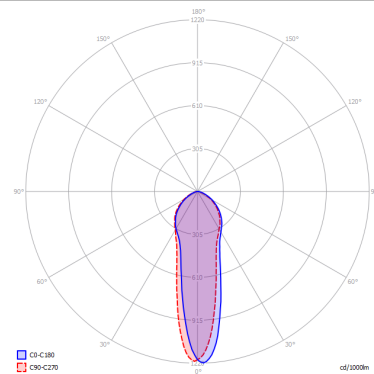

A-TUBE

Medium

CARATTERISTICHE

- Montatura:** Metallo
Diffusore: Non Presente
Dimmerazione: Si
Dimmer: Non Incluso
Lampadine: Non Incluse

LAMPADINE

-  **GU10 Par16** 1 x max 40W eco
 or _____
 **GU10 Par16 LED** 1 x max available

DISEGNO TECNICO

MARCHI

CURVA FOTOMETRICA

MONTATURA	DIFFUSORE	COLORE DELLA LUCE	CODICE
 Bianco Opaco 9010	Non Presente	A scelta	096011
 Bronzo Ramato	Non Presente	A scelta	096025
 Nero Opaco	Non Presente	A scelta	096033