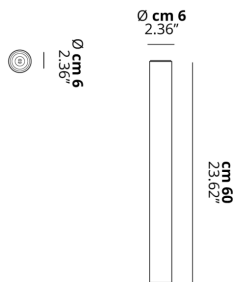

A-TUBE

Medium

CARATTERISTICHE

Montatura: Metallo

Diffusore: Non Presente

Dimmerazione: Sì

Dimmer: Non Incluso

Lampadine: Non Incluse

LAMPADINE

 **GU10 Par16** 1 x max 40W eco

or

 **GU10 Par16 LED** 1 x max available

DISEGNO TECNICO

MARCHI

CURVA FOTOMETRICA

MONTATURA	DIFFUSORE	COLORE DELLA LUCE	CODICE
 Bianco Opaco 9010	Non Presente	A scelta	096011
 Bronzo Ramato	Non Presente	A scelta	096025
 Nero Opaco	Non Presente	A scelta	096033