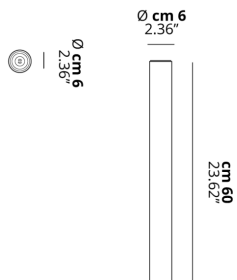

A-TUBE

Medium

CARATTERISTICHE

Montatura: Metallo

Diffusore: Non Presente

Dimmerazione: Sì

Dimmer: Non Incluso

Lampadine: Non Incluse

LAMPADINE

 **GU10 Par16** 1 x max 40W eco

or

 **GU10 Par16 LED** 1 x max available

DISEGNO TECNICO

MARCHI

CURVA FOTOMETRICA

MONTATURA	DIFFUSORE	COLORE DELLA LUCE	CODICE
 Bianco Opaco 9010	Non Presente	A scelta	096011
 Bronzo Ramato	Non Presente	A scelta	096025
 Nero Opaco 9005	Non Presente	A scelta	096033