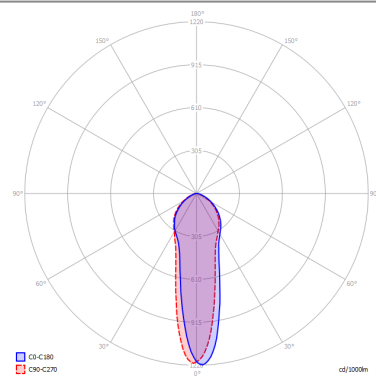

LAMPADINE

 **GU10 Par16** 1 x max 40W eco

or

 **GU10 Par16 LED** 1 x max available

DISEGNO TECNICO

MARCHI

CURVA FOTOMETRICA

MONTATURA	DIFFUSORE	COLORE DELLA LUCE	CODICE
 Bianco Opaco 9010	Non Presente	A scelta	096011
 Bronzo Ramato	Non Presente	A scelta	096025
 Nero Opaco 9005	Non Presente	A scelta	096033