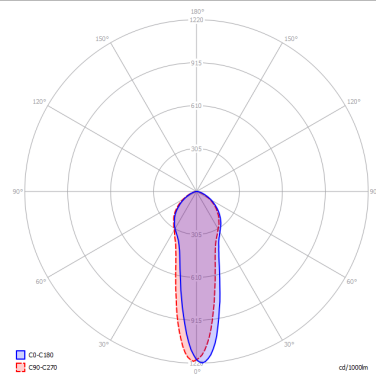

LAMPADINE

 **GU10 Par16** 1 x max 40W eco

or

 **GU10 Par16 LED** 1 x max available

DISEGNO TECNICO

MARCHI

CURVA FOTOMETRICA

MONTATURA	DIFFUSORE	COLORE DELLA LUCE	CODICE
 Bianco Opaco 9010	Non Presente	A scelta	096011
 Bronzo Ramato	Non Presente	A scelta	096025
 Nero Opaco	Non Presente	A scelta	096033