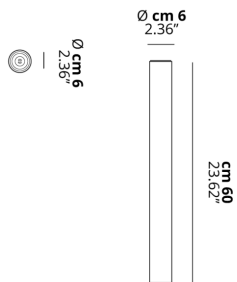

A-TUBE

Medium

CARATTERISTICHE

- Montatura:** Metallo
Diffusore: Non Presente
Dimmerazione: Si
Dimmer: Non Incluso
Lampadine: Non Incluse

LAMPADINE

-  **GU10 Par16** 1 x max 40W eco
 or _____
 **GU10 Par16 LED** 1 x max available

DISEGNO TECNICO

MARCHI

CURVA FOTOMETRICA

MONTATURA	DIFFUSORE	COLORE DELLA LUCE	CODICE
 Bianco Opaco 9010	Non Presente	A scelta	096011
 Bronzo Ramato	Non Presente	A scelta	096025
 Nero Opaco	Non Presente	A scelta	096033