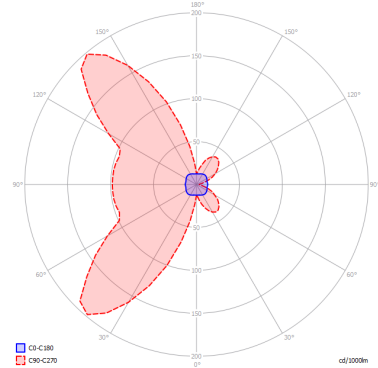

LAMPADINE

LED 3000K 1 x 17W | 1800 lm

MARCHI

DISEGNO TECNICO

CURVA FOTOMETRICA

MONTATURA

 Bianco Opaco 9010

DIFFUSORE