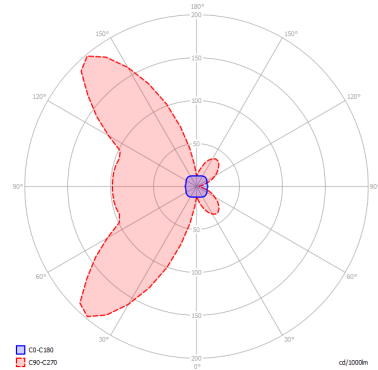

LAMPADINE

LED 3000K 1 x 17W | 1800 lm

MARCHI

DISEGNO TECNICO

CURVA FOTOMETRICA

MONTATURA

 Bianco Opaco 9010

DIFFUSORE