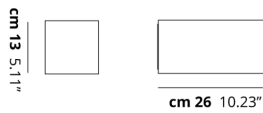

BEETLE

Medium Cube

CARATTERISTICHE

Montatura: Metallo

Diffusore: Policarbonato

Dimmerazione: Sì

Dimmer: Non Incluso

Lampadine: Inclusa

LAMPADINE

LED 3000K 1 x 17W | 1800 lm

MARCHI

DISEGNO TECNICO

CURVA FOTOMETRICA

MONTATURA

 Bianco Opaco 9010

DIFFUSORE