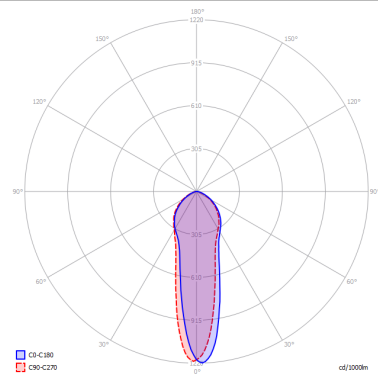

LAMPADINE

 **GU10 Par16** 1 x max 40W eco

or

 **GU10 Par16 LED** 1 x max available

DISEGNO TECNICO

MARCHI

CURVA FOTOMETRICA

MONTATURA	DIFFUSORE	COLORE DELLA LUCE	CODICE
 Bianco Opaco 9010	Non Presente	A scelta	096007
 Bronzo Ramato	Non Presente	A scelta	096024
 Nero Opaco 9005	Non Presente	A scelta	096031