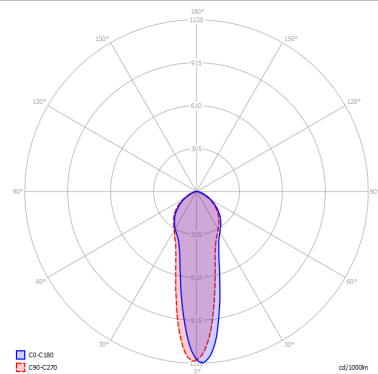

LAMPADINE

 **GU10 Par16** 1 x max 40W eco

or

 **GU10 Par16 LED** 1 x max available

DISEGNO TECNICO

MARCHI

CURVA FOTOMETRICA

MONTATURA	DIFFUSORE	COLORE DELLA LUCE	CODICE
 Bianco Opaco 9010	Non Presente	A scelta	096007
 Bronzo Ramato	Non Presente	A scelta	096024
 Nero Opaco	Non Presente	A scelta	096031