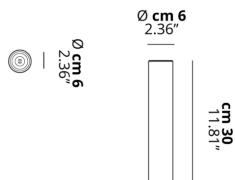

A-TUBE

Small

CARATTERISTICHE

Montatura: Metallo

Diffusore: Non Presente

Dimmerazione: Sì

Dimmer: Non Incluso

Lampadine: Non Incluse

LAMPADINE

 **GU10 Par16** 1 x max 40W eco

or

 **GU10 Par16 LED** 1 x max available

DISEGNO TECNICO

MARCHI

CURVA FOTOMETRICA

MONTATURA	DIFFUSORE	COLORE DELLA LUCE	CODICE
 Bianco Opaco 9010	Non Presente	A scelta	096007
 Bronzo Ramato	Non Presente	A scelta	096024
 Nero Opaco 9005	Non Presente	A scelta	096031