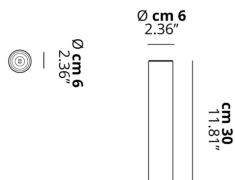

A-TUBE

Small

CARATTERISTICHE

Montatura: Metallo

Diffusore: Non Presente

Dimmerazione: Si

Dimmer: Non Incluso

Lampadine: Non Incluse

LAMPADINE

 **GU10 Par16** 1 x max 40W eco

or

 **GU10 Par16 LED** 1 x max available

DISEGNO TECNICO

MARCHI

CURVA FOTOMETRICA

MONTATURA	DIFFUSORE	COLORE DELLA LUCE	CODICE
 Bianco Opaco 9010	Non Presente	A scelta	096007
 Bronzo Ramato	Non Presente	A scelta	096024
 Nero Opaco	Non Presente	A scelta	096031