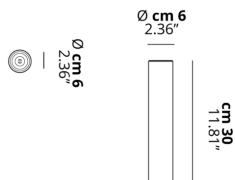

A-TUBE

Small

CARATTERISTICHE

Montatura: Metallo

Diffusore: Non Presente

Dimmerazione: Si

Dimmer: Non Incluso

Lampadine: Non Incluse

LAMPADINE

GU10 Par16 1 x max 40W eco

or

GU10 Par16 LED 1 x max available

DISEGNO TECNICO

MARCHI

CURVA FOTOMETRICA

MONTATURA	DIFFUSORE	COLORE DELLA LUCE	CODICE
Bianco Opaco 9010	Non Presente	A scelta	096007
Bronzo Ramato	Non Presente	A scelta	096024
Nero Opaco	Non Presente	A scelta	096031