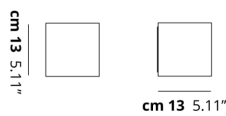

## PHOTOMETRIC CURVE

FRAME	DIFFUSOR	LED COLOUR	CODE
<ul style="list-style-type: none"> <li> Matte White 9010</li> <li> Matte White 9010</li> </ul>	<ul style="list-style-type: none"> <li> White</li> <li> White + Clear Ribbed</li> </ul>	<ul style="list-style-type: none"> <li>3000K</li> <li>3000K</li> </ul>	<ul style="list-style-type: none"> <li>145409</li> <li>145401</li> </ul>