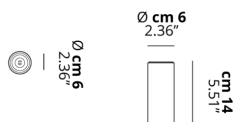

A-TUBE

Mini

CARATTERISTICHE

- Montatura:** Metallo
- Diffusore:** Non Presente
- Dimmerazione:** Sì
- Dimmer:** Non Incluso
- Lampadine:** Non Incluse

LAMPADINE

-  **GU10 Par16** 1 x max 40W eco
- or _____
-  **GU10 Par16 LED** 1 x max available

DISEGNO TECNICO

MARCHI

CURVA FOTOMETRICA

MONTATURA	DIFFUSORE	COLORE DELLA LUCE	CODICE
 Bianco Opaco 9010	Non Presente	A scelta	096015
 Bronzo Ramato	Non Presente	A scelta	096023
 Nero Opaco	Non Presente	A scelta	096030