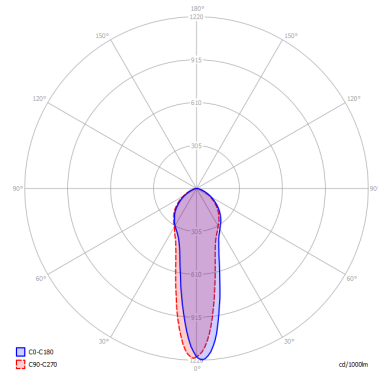

A-TUBE

Mini

CARATTERISTICHE

- Montatura:** Metallo
- Diffusore:** Non Presente
- Dimmerazione:** Sì
- Dimmer:** Non Incluso
- Lampadine:** Non Incluse

LAMPADINE

-  **GU10 Par16** 1 x max 40W eco
- or _____
-  **GU10 Par16 LED** 1 x max available

DISEGNO TECNICO

MARCHI

CURVA FOTOMETRICA

MONTATURA	DIFFUSORE	COLORE DELLA LUCE	CODICE
 Bianco Opaco 9010	Non Presente	A scelta	096015
 Bronzo Ramato	Non Presente	A scelta	096023
 Nero Opaco	Non Presente	A scelta	096030