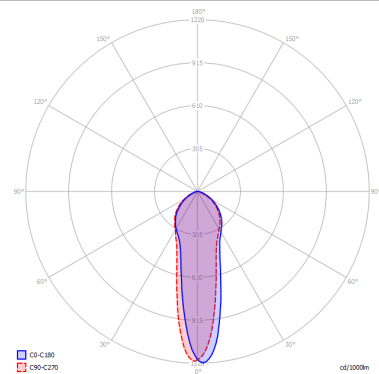

LAMPADINE

 **GU10 Par16** 1 x max 40W eco

or

 **GU10 Par16 LED** 1 x max available

DISEGNO TECNICO

MARCHI

CURVA FOTOMETRICA

MONTATURA	DIFFUSORE	COLORE DELLA LUCE	CODICE
 Bianco Opaco 9010	Non Presente	A scelta	096015
 Bronzo Ramato	Non Presente	A scelta	096023
 Nero Opaco	Non Presente	A scelta	096030