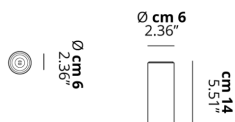

A-TUBE

Mini

CARATTERISTICHE

Montatura: Metallo

Diffusore: Non Presente

Dimmerazione: Sì

Dimmer: Non Incluso

Lampadine: Non Incluse

LAMPADINE

GU10 Par16 1 x max 40W eco

or

GU10 Par16 LED 1 x max available

DISEGNO TECNICO

MARCHI

CURVA FOTOMETRICA

MONTATURA	DIFFUSORE	COLORE DELLA LUCE	CODICE
Bianco Opaco 9010	Non Presente	A scelta	096015
Bronzo Ramato	Non Presente	A scelta	096023
Nero Opaco 9005	Non Presente	A scelta	096030