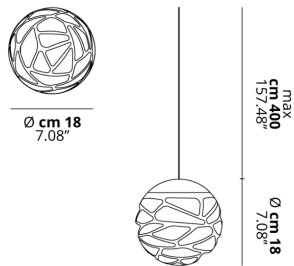

KELLY CLUSTER

Sphere

CARATTERISTICHE

Montatura: Metallo

Diffusore: Vetro

Dimmerazione: Sì

Dimmer: Non Incluso

Lampadine: Non Inclusa

LAMPADINE

LED 2700K 1 x 9W | 900 lm

MARCHI

DISEGNO TECNICO

CURVA FOTOMETRICA

MONTATURA	DIFFUSORE	COLORE DELLA LUCE	CODICE
 Bianco Opaco 9010	 Bianco Latte Lucido	2700K	147013
 Bronzo Ramato	 Bianco Latte Lucido	2700K	147014
 Nero Opaco	 Bianco Latte Lucido	2700K	147015