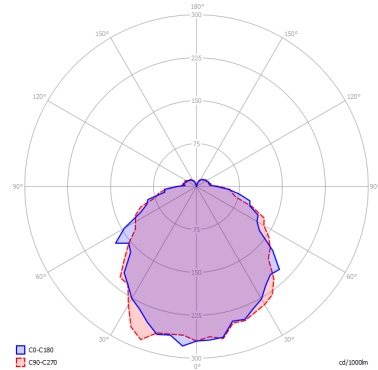

LAMPADINE

LED 2700K 1 x 9W | 900 lm

MARCHI

DISEGNO TECNICO

CURVA FOTOMETRICA

MONTATURA	DIFFUSORE	COLORE DELLA LUCE	CODICE
 Bianco Opaco 9010	 Bianco Latte Lucido	2700K	147013
 Bronzo Ramato	 Bianco Latte Lucido	2700K	147014
 Nero Opaco	 Bianco Latte Lucido	2700K	147015