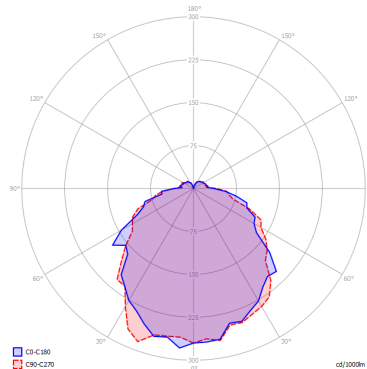

KELLY CLUSTER

Sphere

CARATTERISTICHE

- Montatura:** Metallo
- Diffusore:** Vetro
- Dimmerazione:** Sì
- Dimmer:** Non Incluso
- Lampadine:** Non Inclusa

LAMPADINE

LED 2700K 1 x 9W | 900 lm

MARCHI

DISEGNO TECNICO

CURVA FOTOMETRICA

MONTATURA	DIFFUSORE	COLORE DELLA LUCE	CODICE
Bianco Opaco 9010	Bianco Lucido	2700K	147013
Bronzo Ramato	Bianco Lucido	2700K	147014
Nero Opaco 9005	Bianco Lucido	2700K	147015