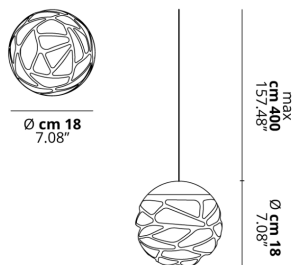

KELLY CLUSTER

Sphere

CARATTERISTICHE

- Montatura:** Metallo
- Diffusore:** Vetro
- Dimmerazione:** Sì
- Dimmer:** Non Incluso
- Lampadine:** Non Inclusa

LAMPADINE

LED 2700K 1 x 9W | 900 lm

MARCHI

DISEGNO TECNICO

CURVA FOTOMETRICA

MONTATURA	DIFFUSORE	COLORE DELLA LUCE	CODICE
Bianco Opaco 9010	Bianco Lucido	2700K	147013
Bronzo Ramato	Bianco Lucido	2700K	147014
Nero Opaco 9005	Bianco Lucido	2700K	147015